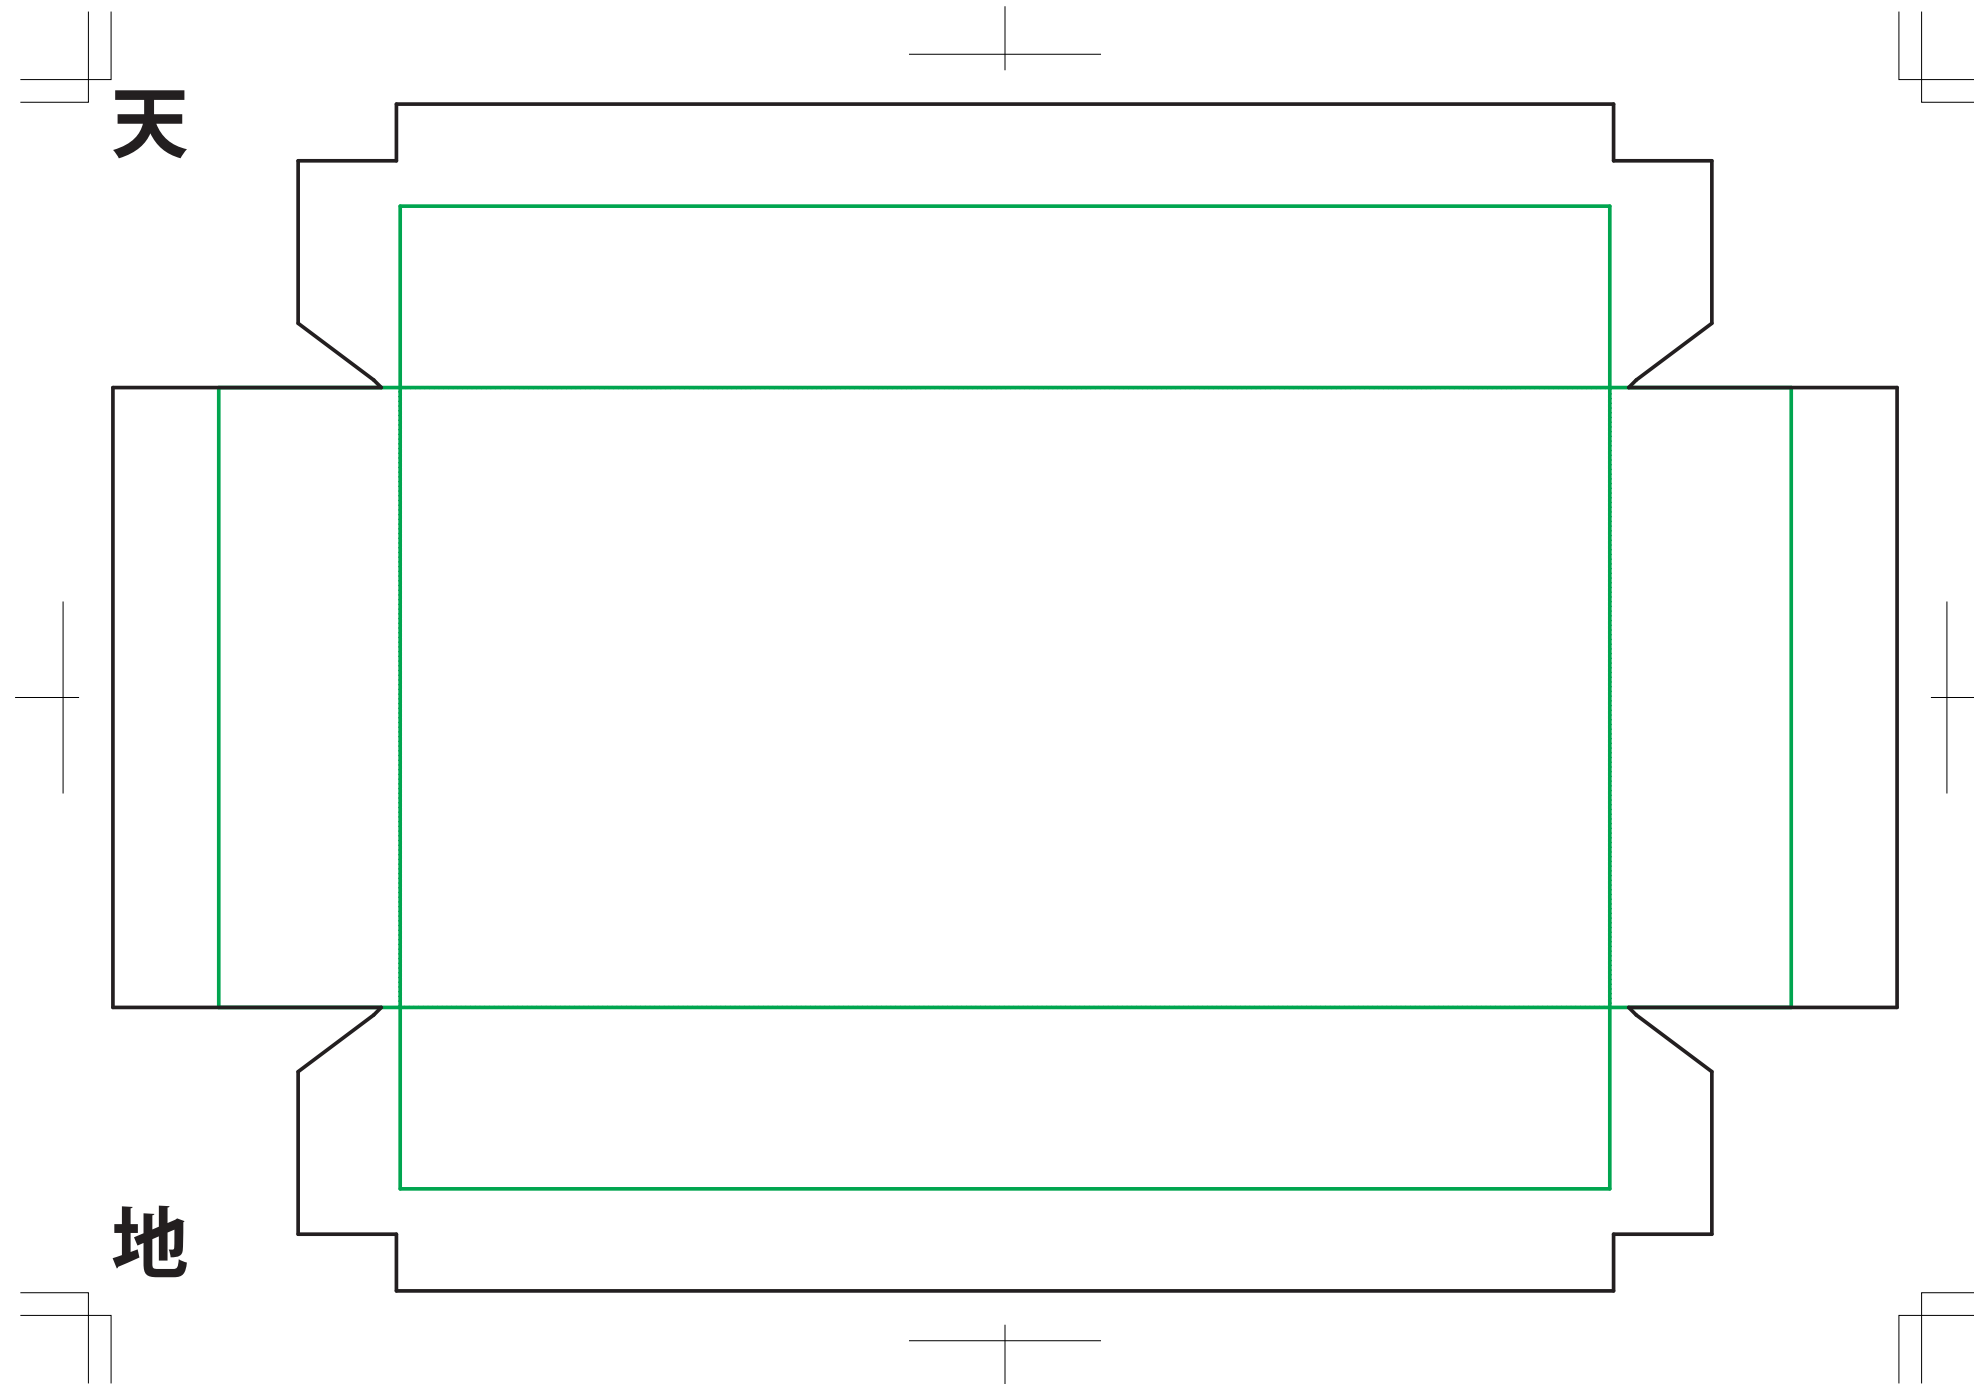

# 16 CHOCO トリュフ 8

※緑の線が仕上がりの面になります。  
ベタや柄がある場合は、貼紙部分(黒の線)+5mm塗り足しをお願いします。

●ふた ○身

※2つのテンプレートに分かれています。

株式会社 岩寄紙器

TEL0956-85-2127 FAX0956-84-3603  
E-mail:info@total-package.jp  
URL:www.total-packag.jp