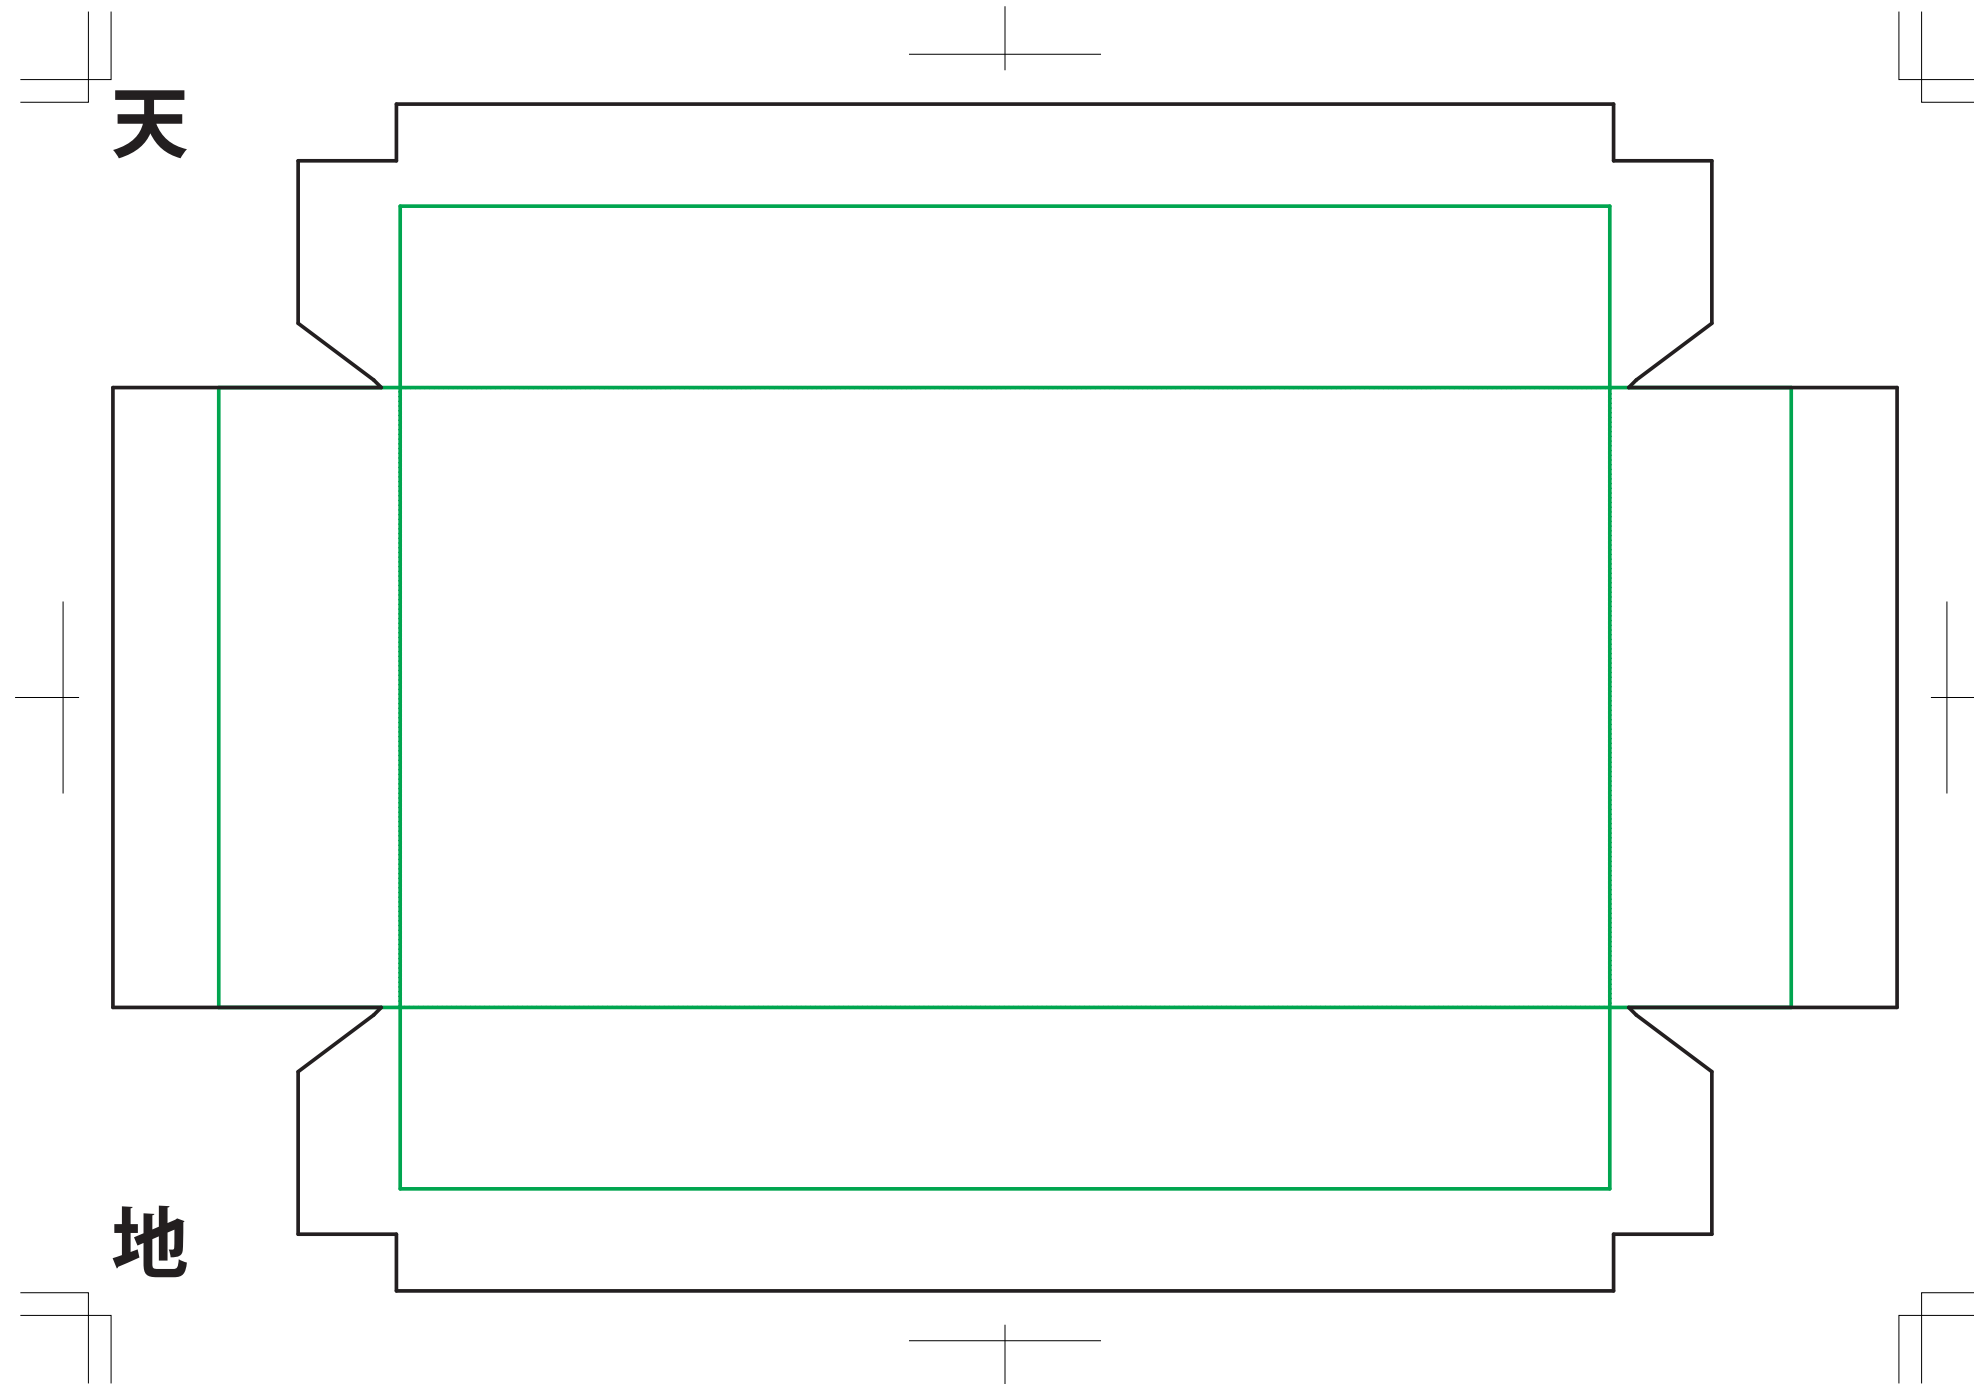

16 CHOCO トリュフ 8

※緑の線が仕上がりの面になります。
ベタや柄がある場合は、貼紙部分(黒の線)+5mm塗り足しをお願いします。

●ふた ○身

※2つのテンプレートに分かれています。

株式会社 岩寄紙器

TEL0956-85-2127 FAX0956-84-3603
E-mail:info@total-package.jp
URL:www.total-packag.jp

16 CHOCO トリュフ 8