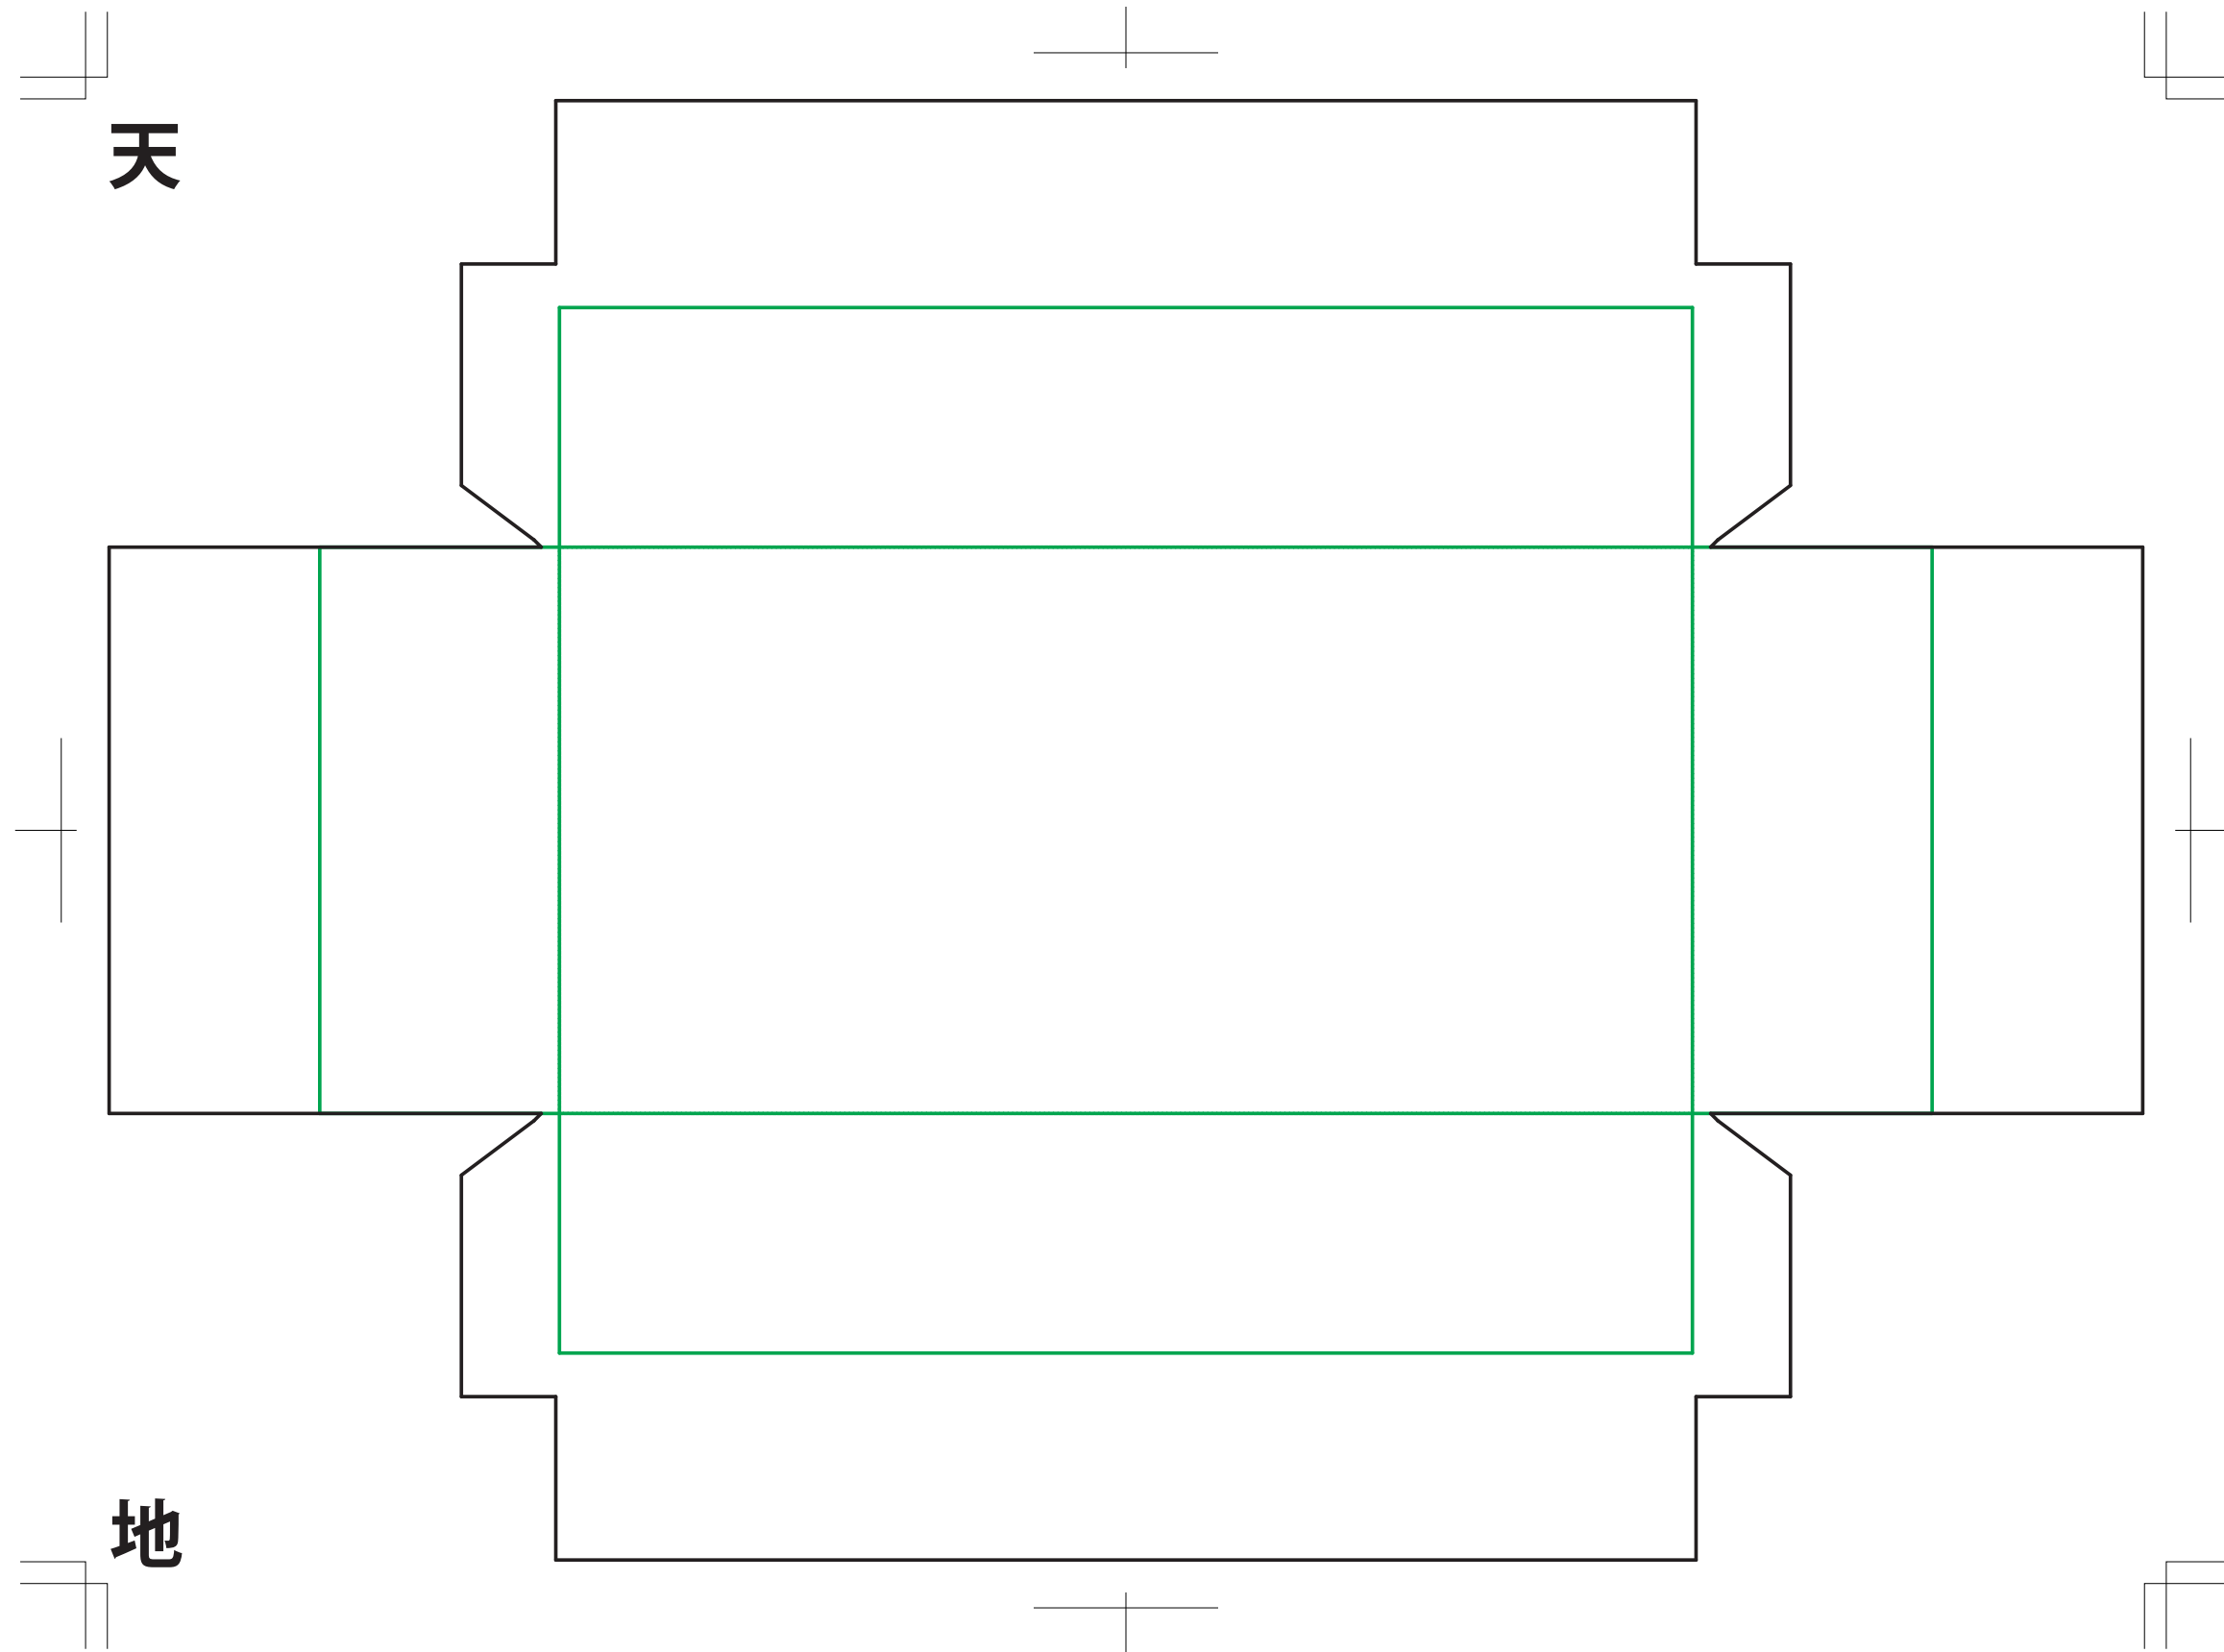

# 16 CHOCO トリュフ 8

※緑の線が仕上がりの面になります。  
ベタや柄がある場合は、貼紙部分(黒の線)+5mm塗り足しをお願いします。

●ふた ○身

※2つのテンプレートに分かれています。

株式会社 岩寄紙器

TEL0956-85-2127 FAX0956-84-3603  
E-mail:info@total-package.jp  
URL:www.total-packag.jp

# 16 CHOCO トリュフ 8

※緑の線が仕上がりの面になります。  
ベタや柄がある場合は、貼紙部分(黒の線)+5mm塗り足しをお願いします。

○ふた ●身

※2つのテンプレートに分かれています。

株式会社 岩寄紙器

TEL0956-85-2127 FAX0956-84-3603  
E-mail:info@total-package.jp  
URL:www.total-packag.jp