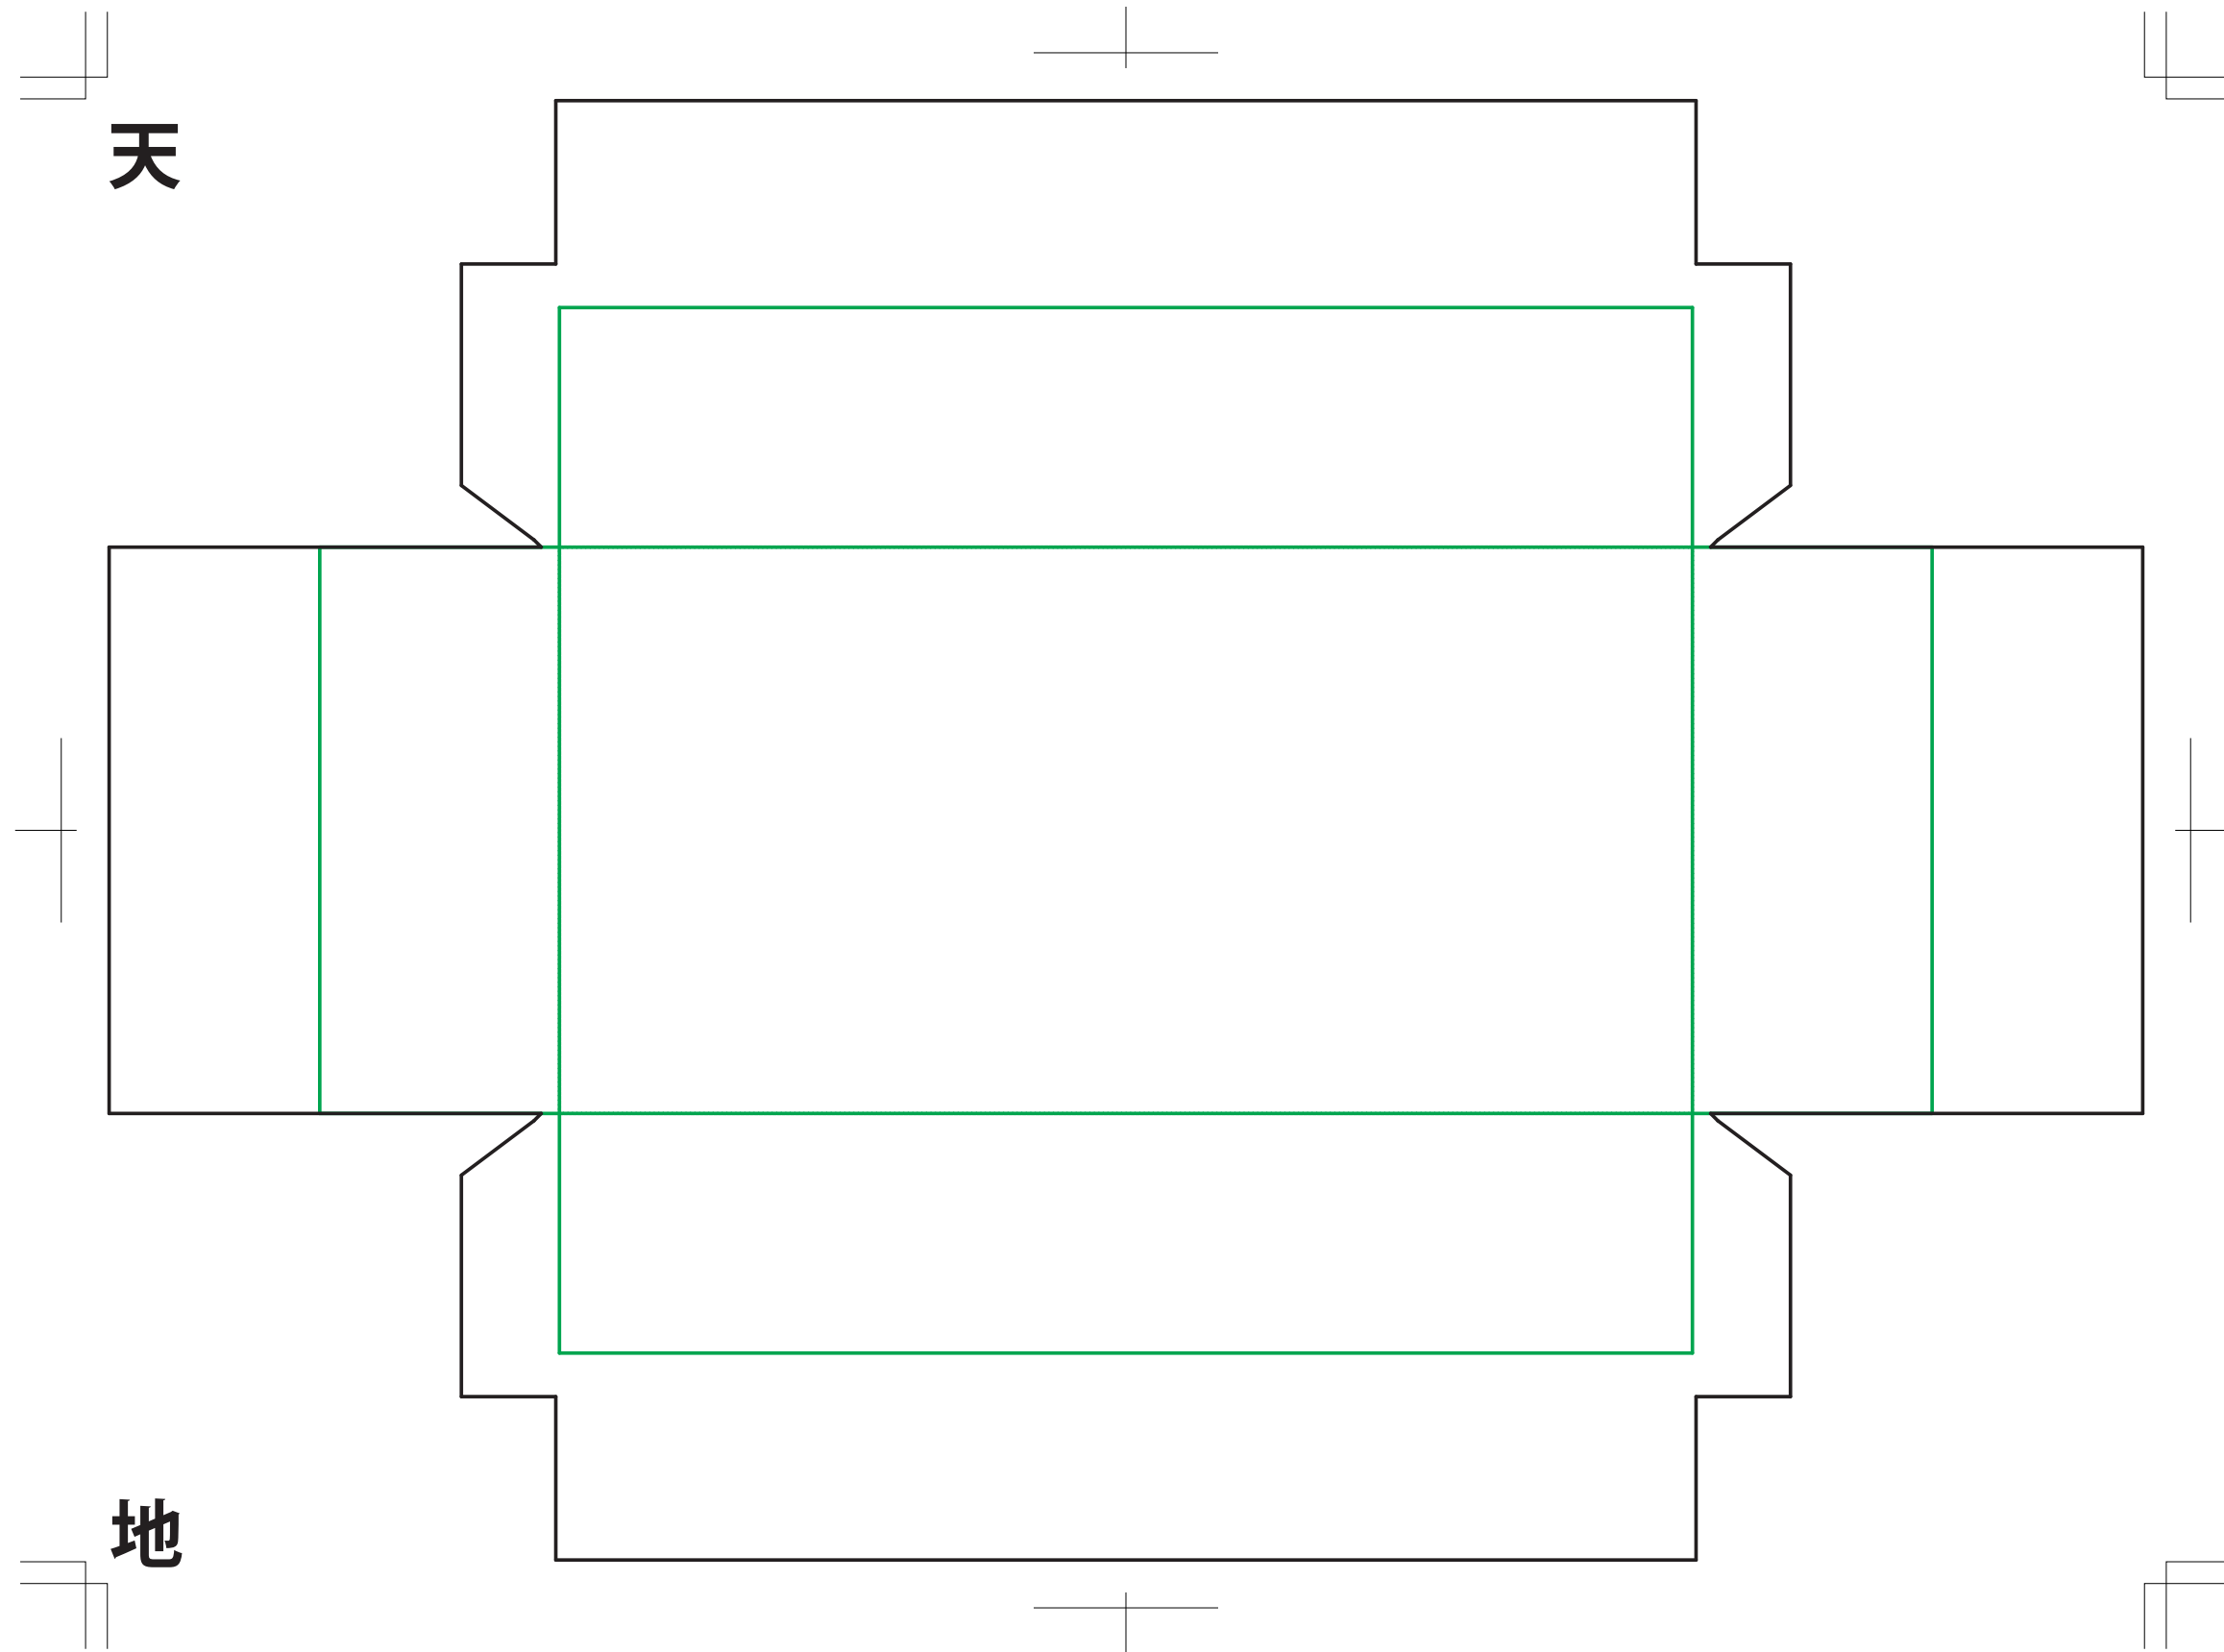

16 CHOCO トリュフ 8

※緑の線が仕上がりの面になります。
ベタや柄がある場合は、貼紙部分(黒の線)+5mm塗り足しをお願いします。

●ふた ○身

※2つのテンプレートに分かれています。

株式会社 岩寄紙器

TEL0956-85-2127 FAX0956-84-3603
E-mail:info@total-package.jp
URL:www.total-packag.jp

16 CHOCO トリュフ 8

※緑の線が仕上がりの面になります。
ベタや柄がある場合は、貼紙部分(黒の線)+5mm塗り足しをお願いします。

○ふた ●身

※2つのテンプレートに分かれています。

株式会社 岩寄紙器

TEL0956-85-2127 FAX0956-84-3603
E-mail:info@total-package.jp
URL:www.total-packag.jp