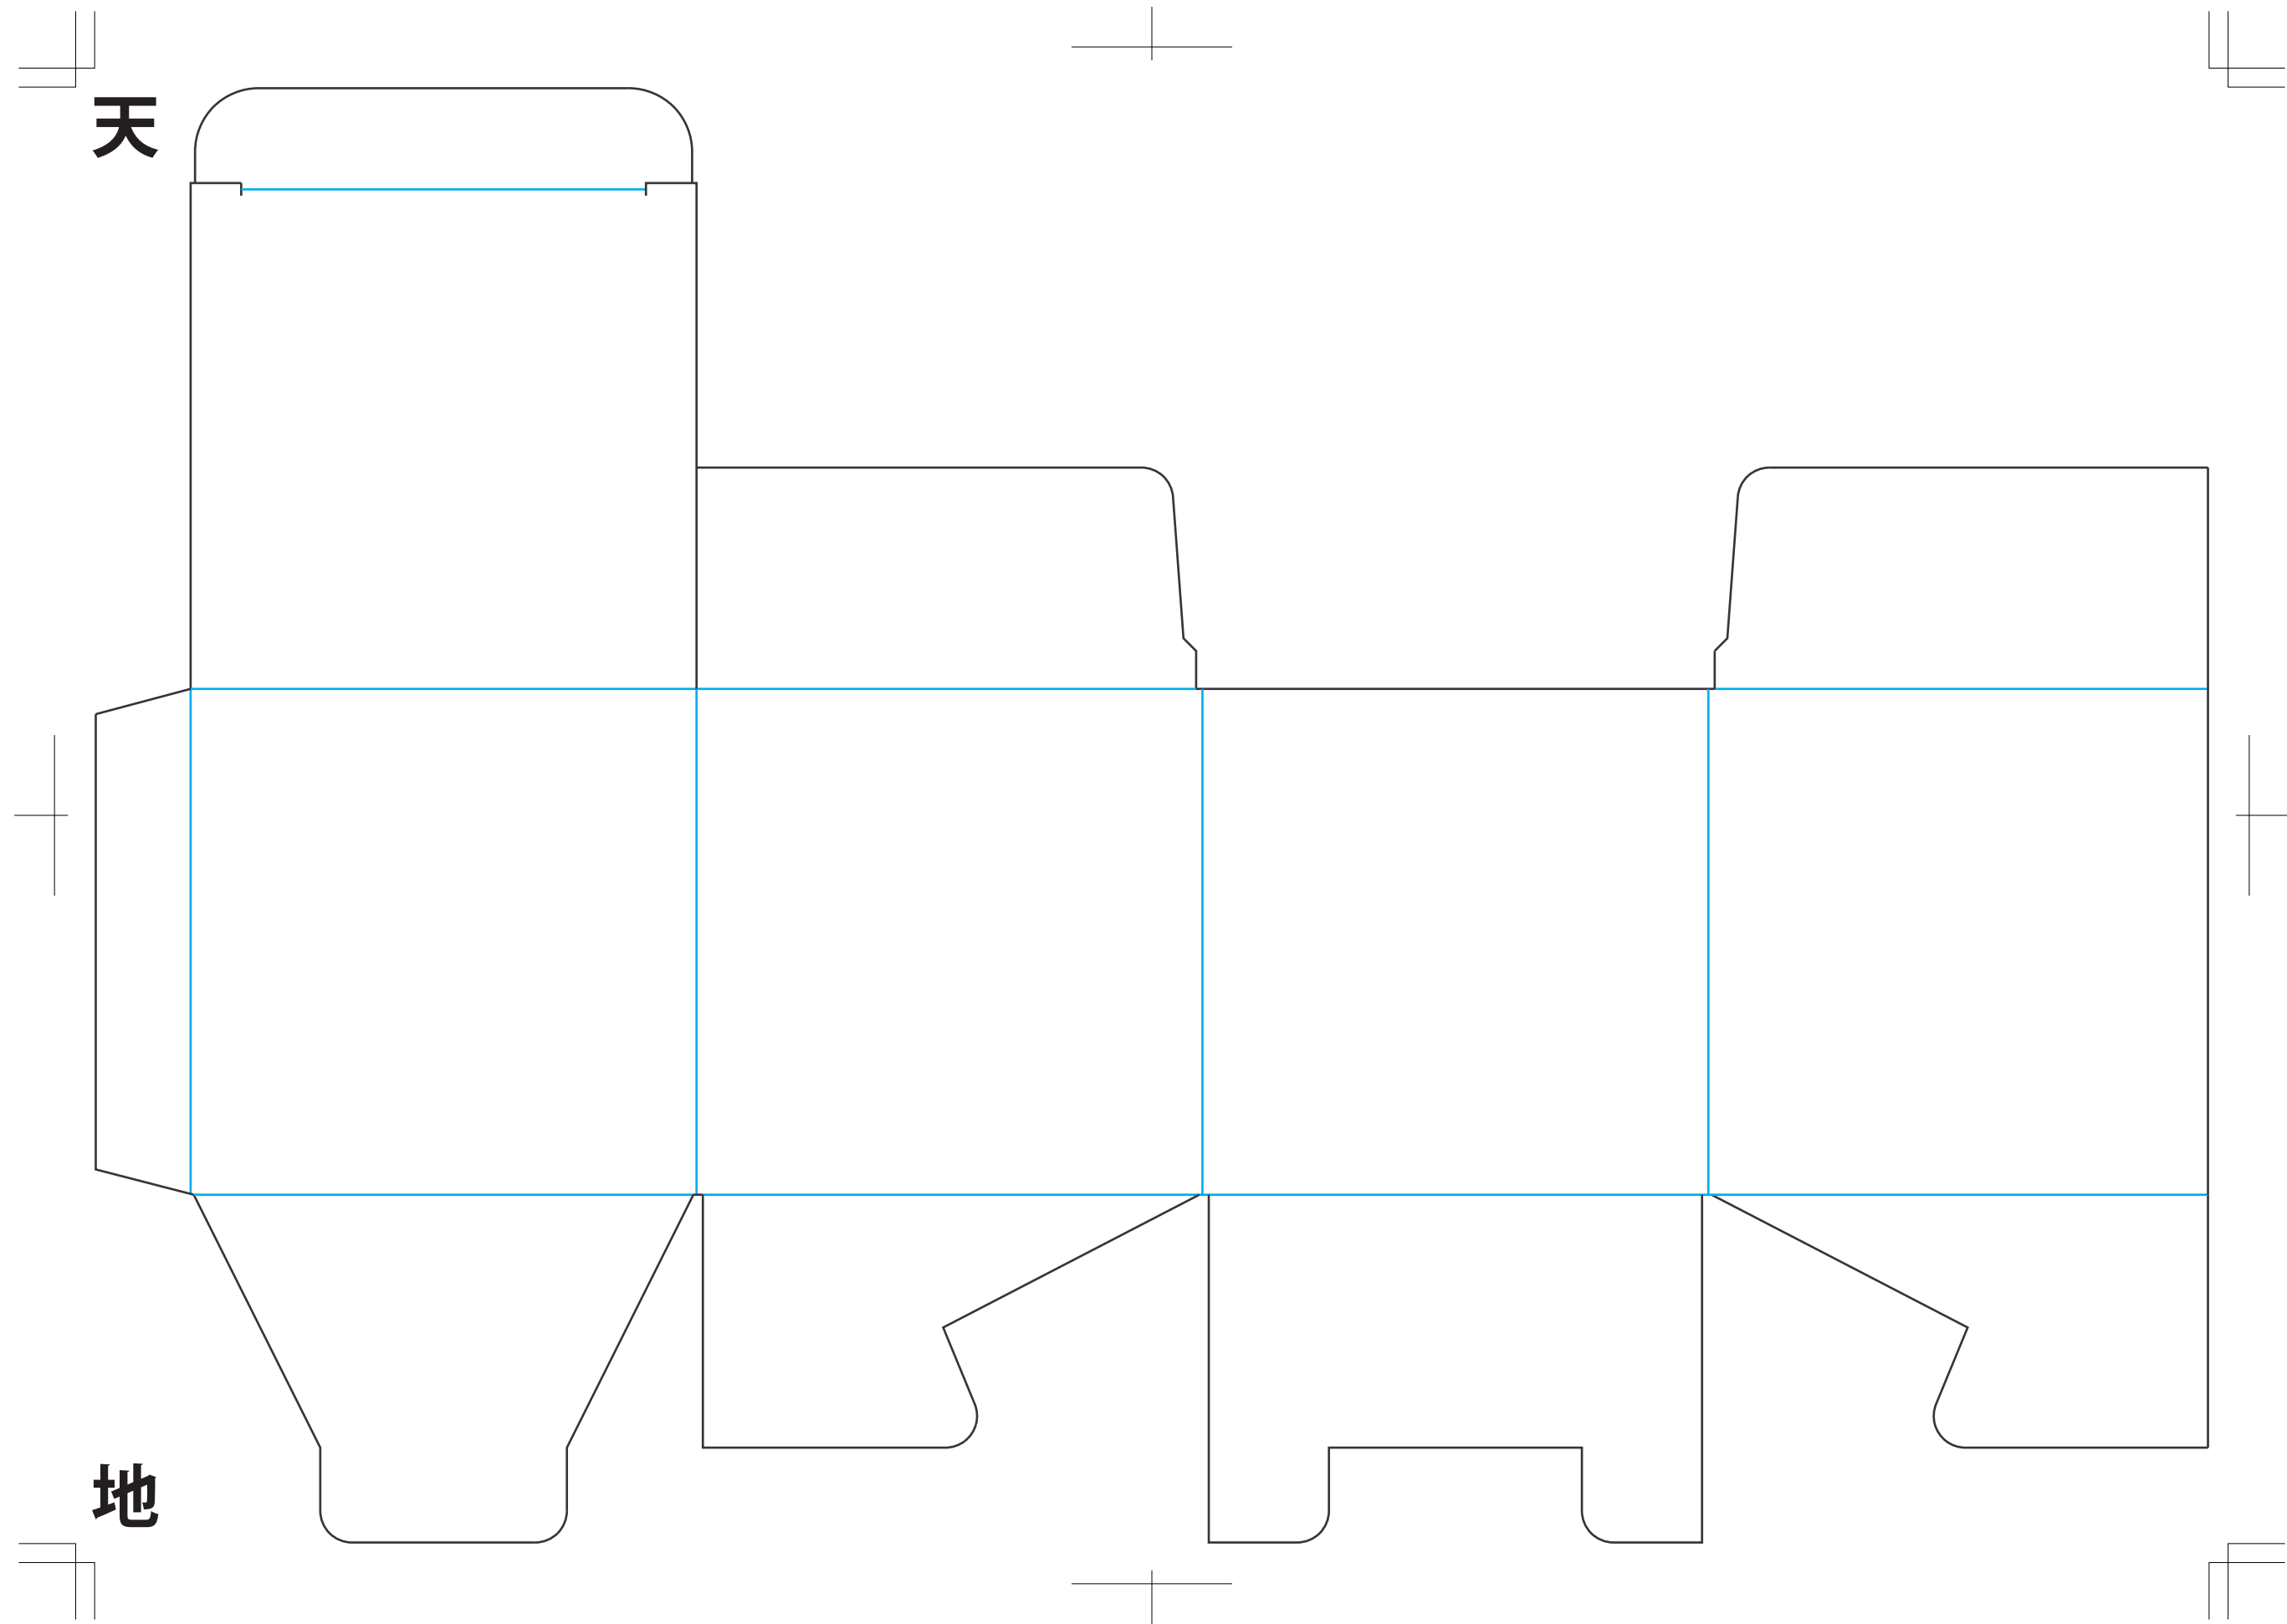

# 04 CUBE 小

※ベタや柄がある場合は、+5mm塗り足しをお願いします。

株式会社 岩寄紙器

TEL0956-85-2127 FAX0956-84-3603  
E-mail:info@total-package.jp  
URL:www.total-packag.jp