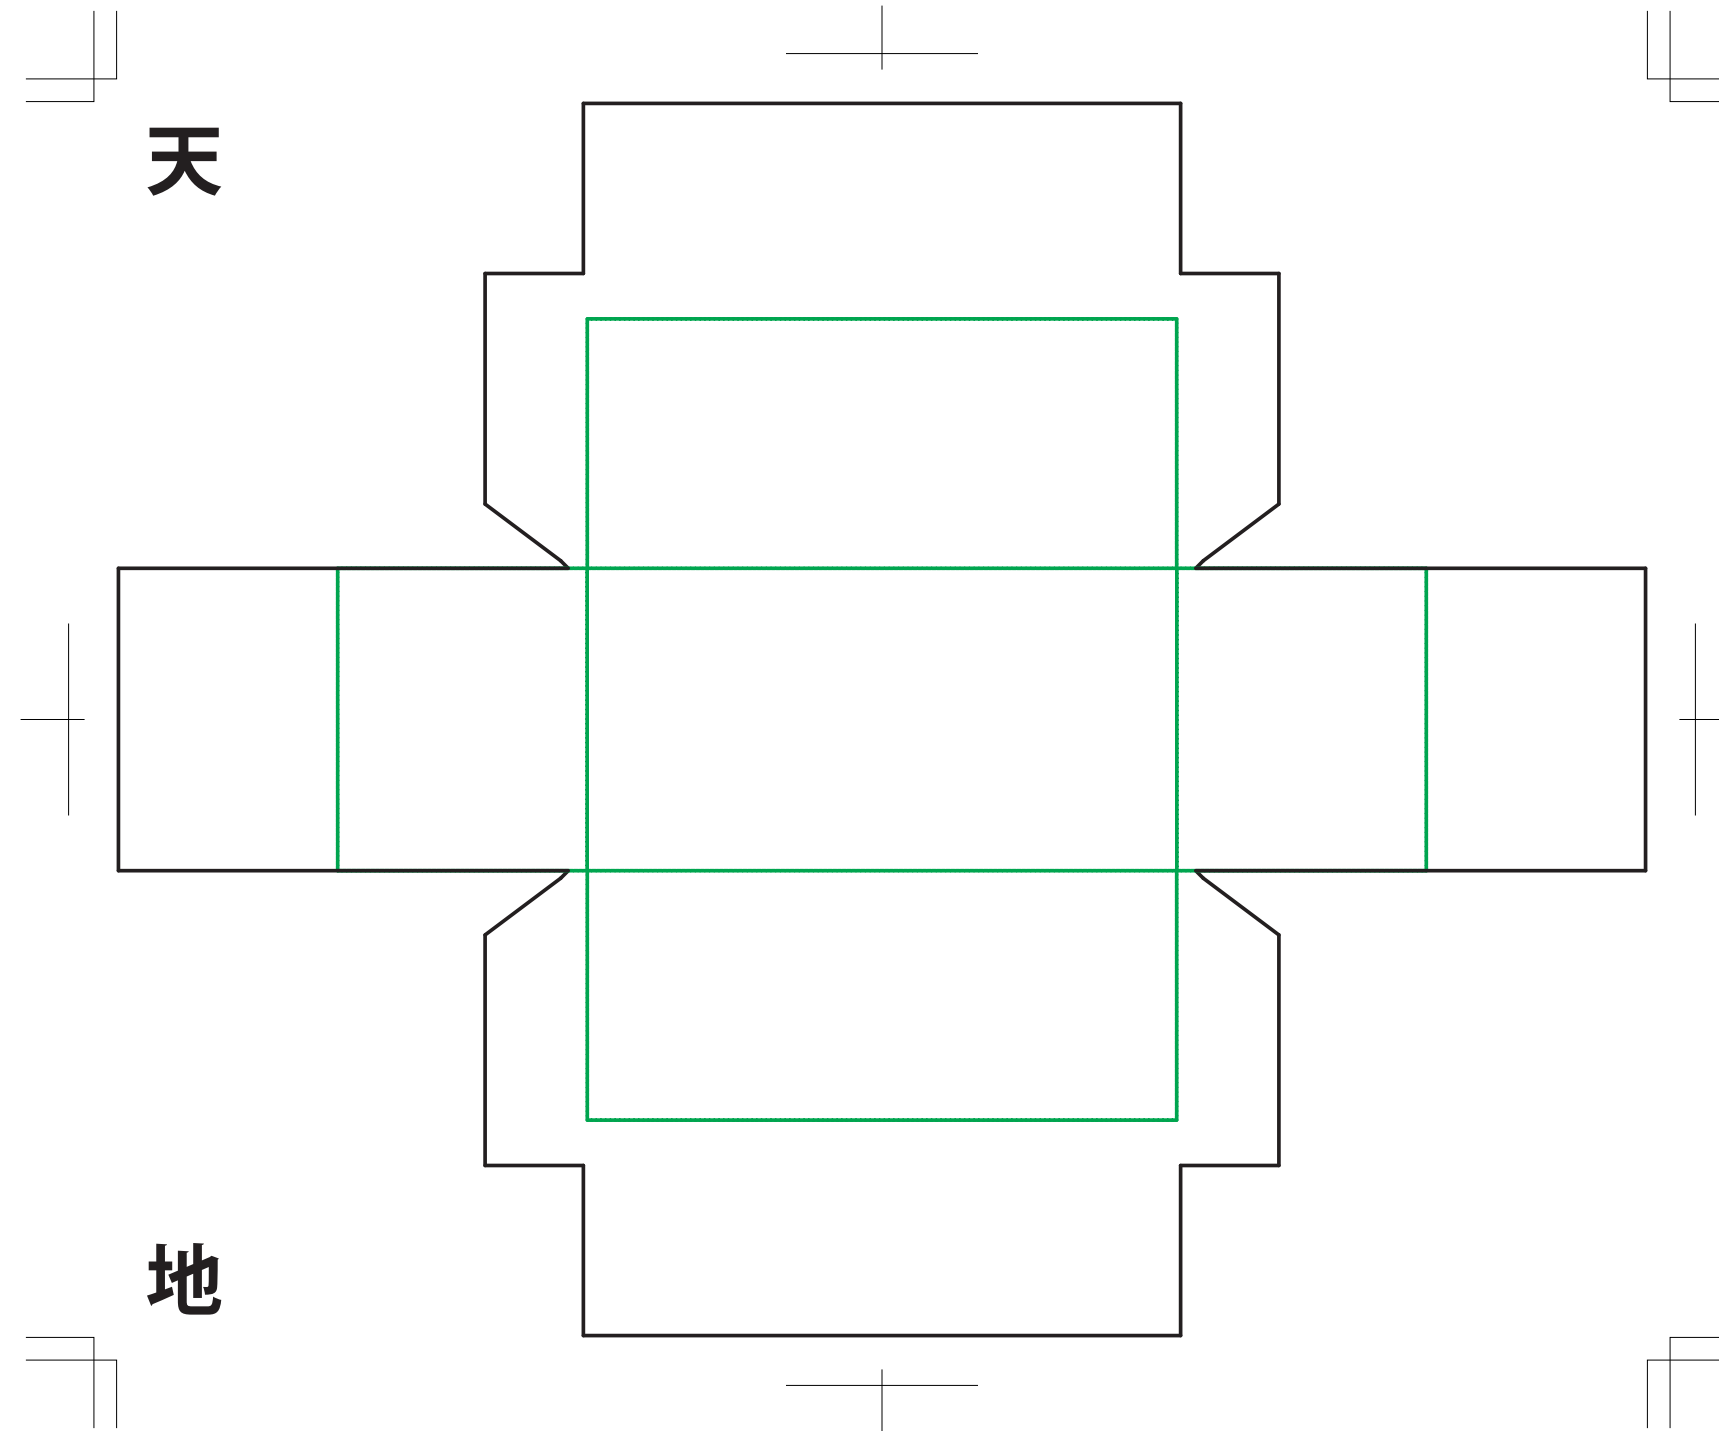

16 CHOCO トリュフ 2

※緑の線が仕上がりの面になります。
ベタや柄がある場合は、貼紙部分(黒の線)+5mm塗り足しをお願いします。

●ふた ○身

※2つのテンプレートに分かれています。

株式会社 岩寄紙器

TEL0956-85-2127 FAX0956-84-3603

E-mail:info@total-package.jp

URL:www.total-packag.jp

16 CHOCO トリュフ 2

※緑の線が仕上がりの面になります。
ベタや柄がある場合は、貼紙部分(黒の線)+5mm塗り足しをお願いします。

○ふた ●身

※2つのテンプレートに分かれています。

株式会社 岩寄紙器

TEL0956-85-2127 FAX0956-84-3603
E-mail:info@total-package.jp
URL:www.total-packag.jp