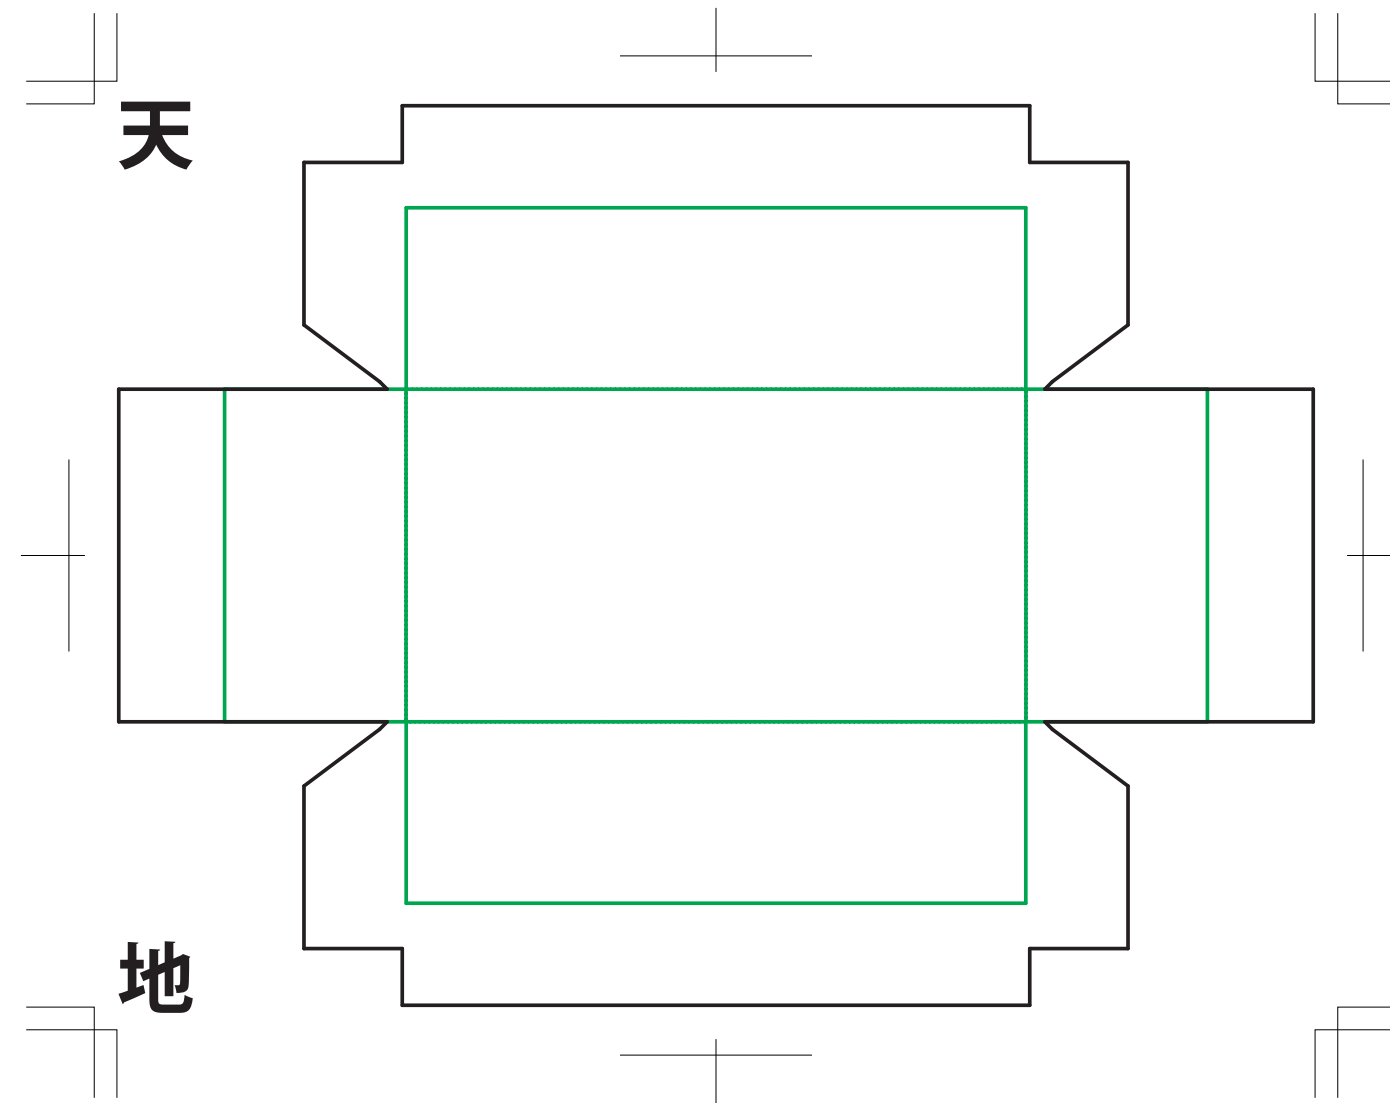

16 CHOCO トリュフ 2

※緑の線が仕上がりの面になります。
ベタや柄がある場合は、貼紙部分(黒の線)+5mm塗り足しをお願いします。

●ふた ○身

※2つのテンプレートに分かれています。

株式会社 岩寄紙器

TEL0956-85-2127 FAX0956-84-3603

E-mail:info@total-package.jp

URL:www.total-packag.jp