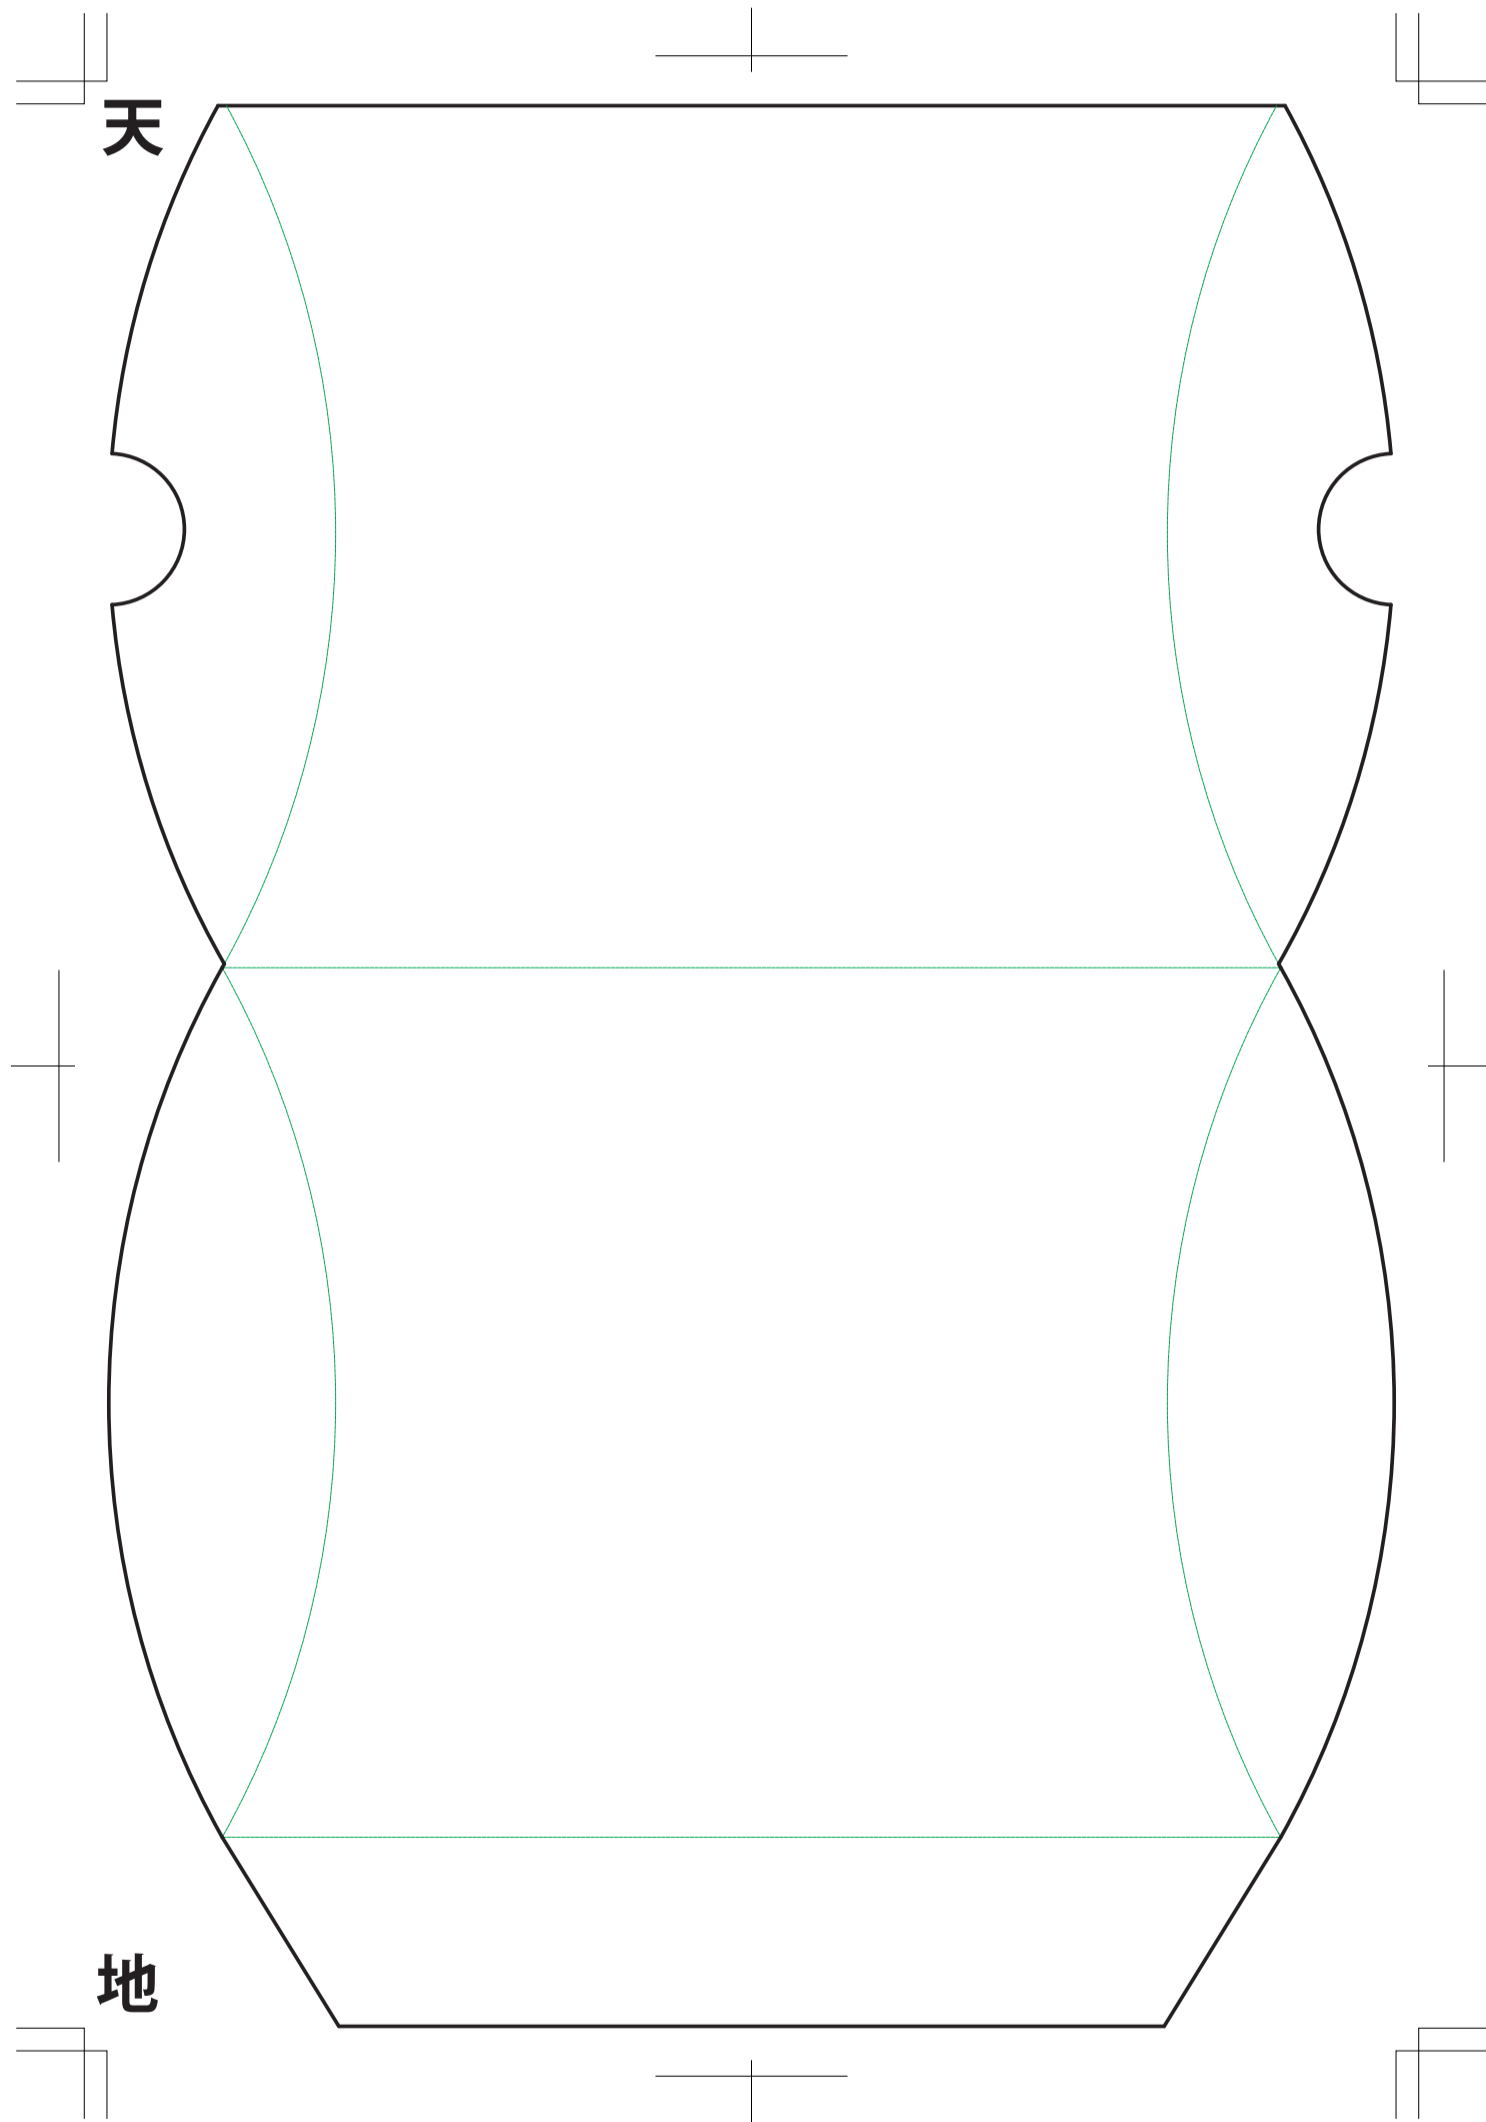

06 MAKURA 中

※ベタや柄がある場合は、+5mm塗り足しをお願いします。

株式会社 岩寄紙器

TEL0956-85-2127 FAX0956-84-3603

E-mail:info@total-package.jp

URL:www.total-packag.jp