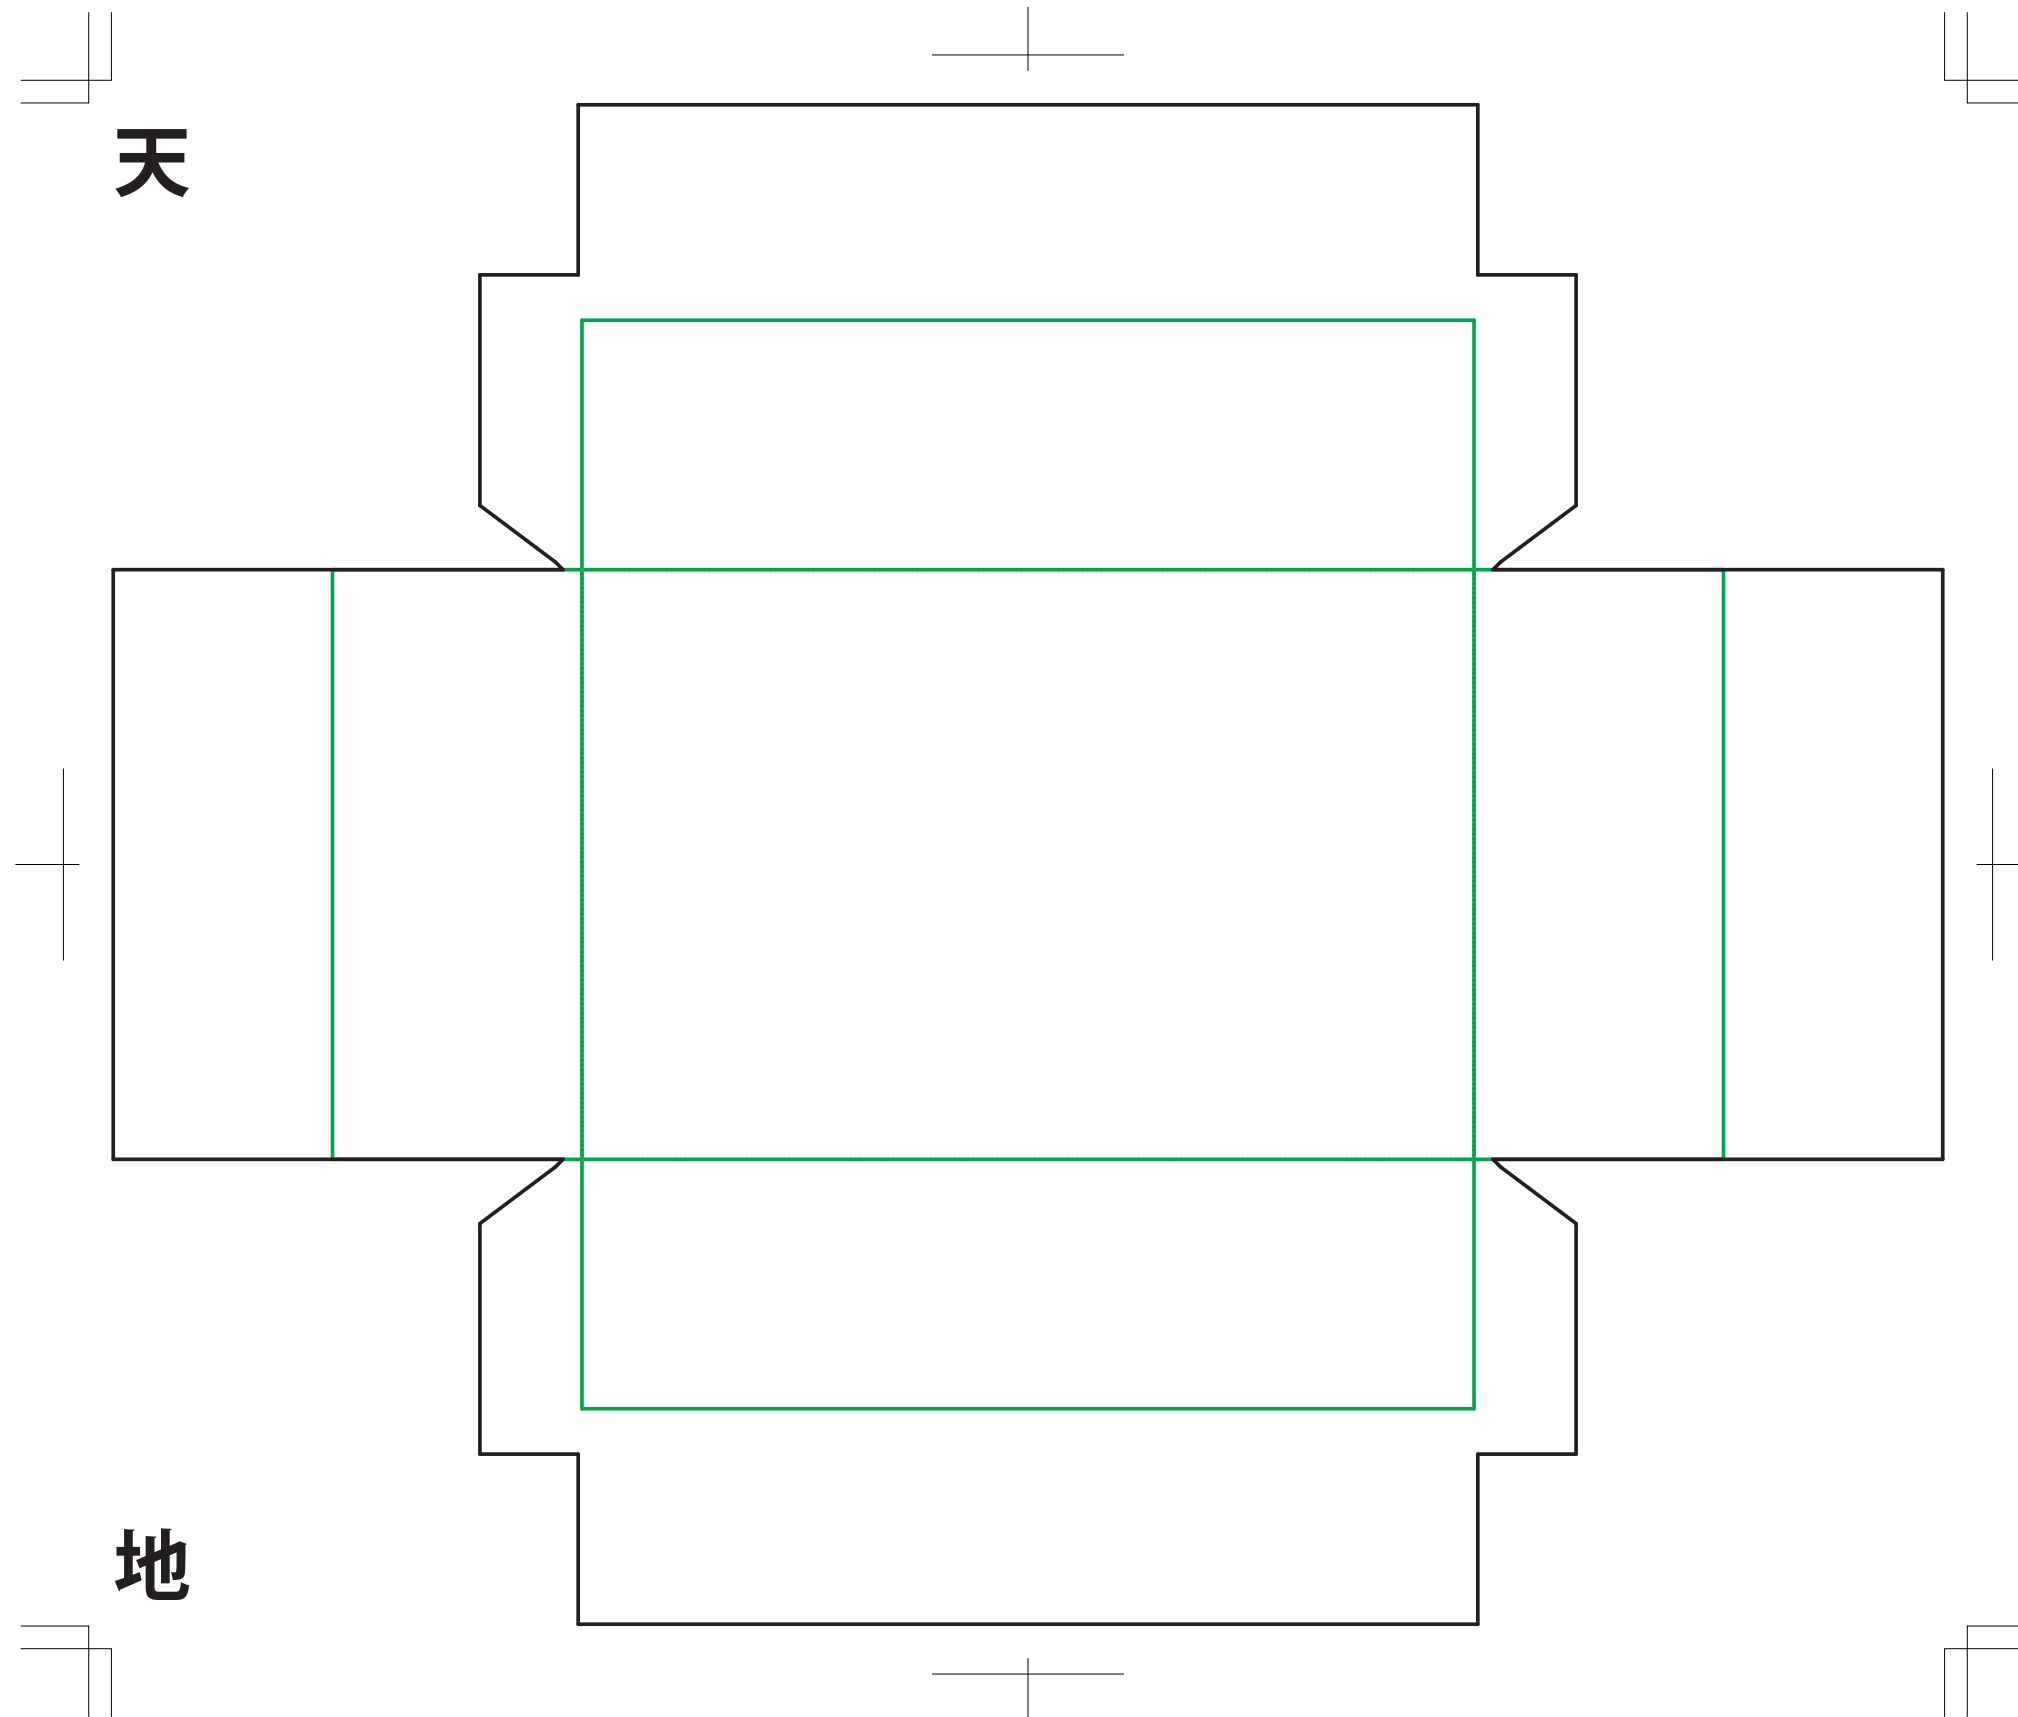

16 CHOCO トリュフ 6

※緑の線が仕上がりになります。
ベタや柄がある場合は、貼紙部分(黒の線)+5mm塗り足しをお願いします。

○ふた ●身

※2つのテンプレートに分かれています。

株式会社 岩寄紙器

TEL0956-85-2127 FAX0956-84-3603
E-mail:info@total-package.jp
URL:www.total-packag.jp