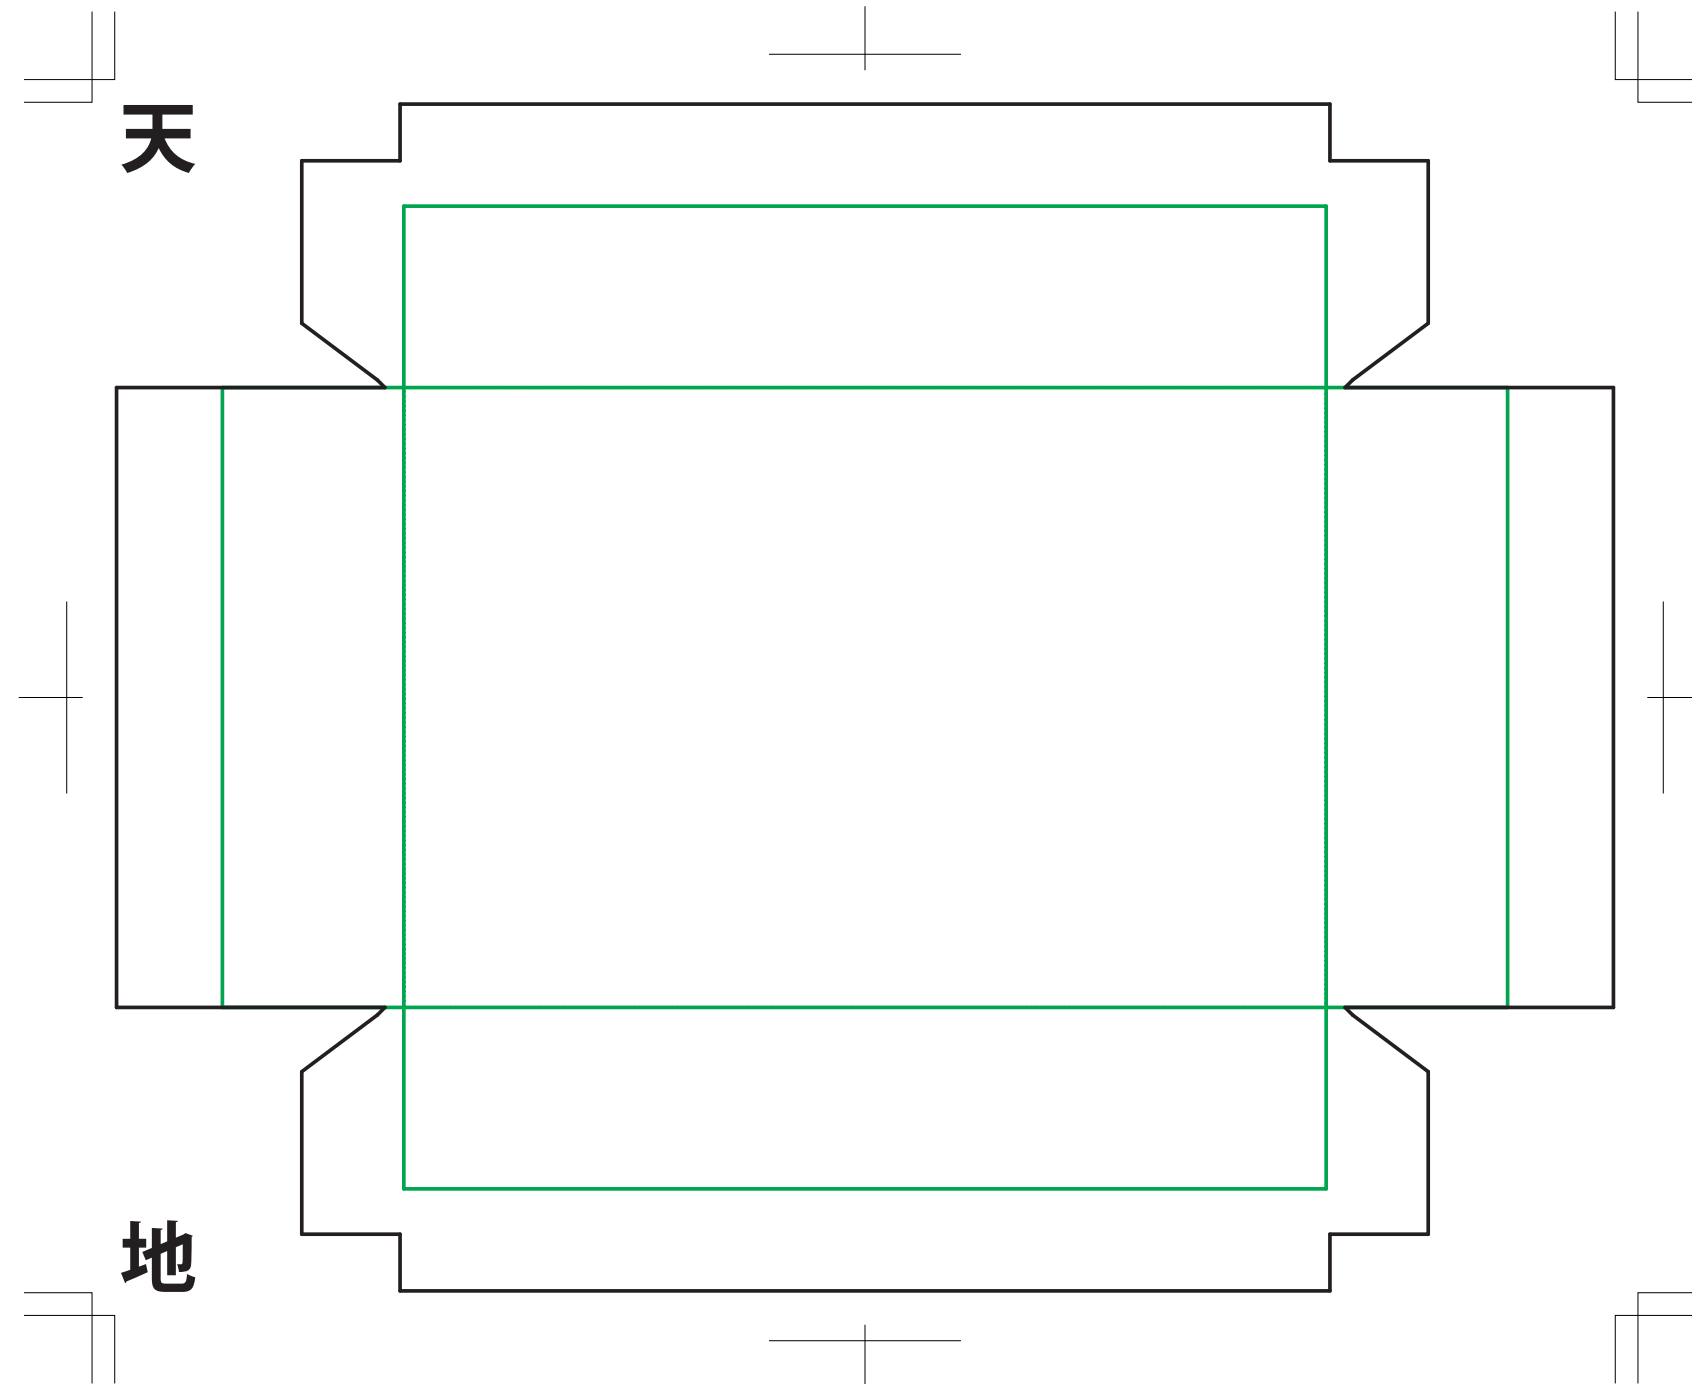

16 CHOCO トリュフ 6

※緑の線が仕上がりの面になります。
ベタや柄がある場合は、貼紙部分(黒の線)+5mm塗り足しをお願いします。

●ふた ○身

※2つのテンプレートに分かれています。

株式会社 岩寄紙器

TEL0956-85-2127 FAX0956-84-3603
E-mail:info@total-package.jp
URL:www.total-packag.jp

16 CHOCO トリュフ 6