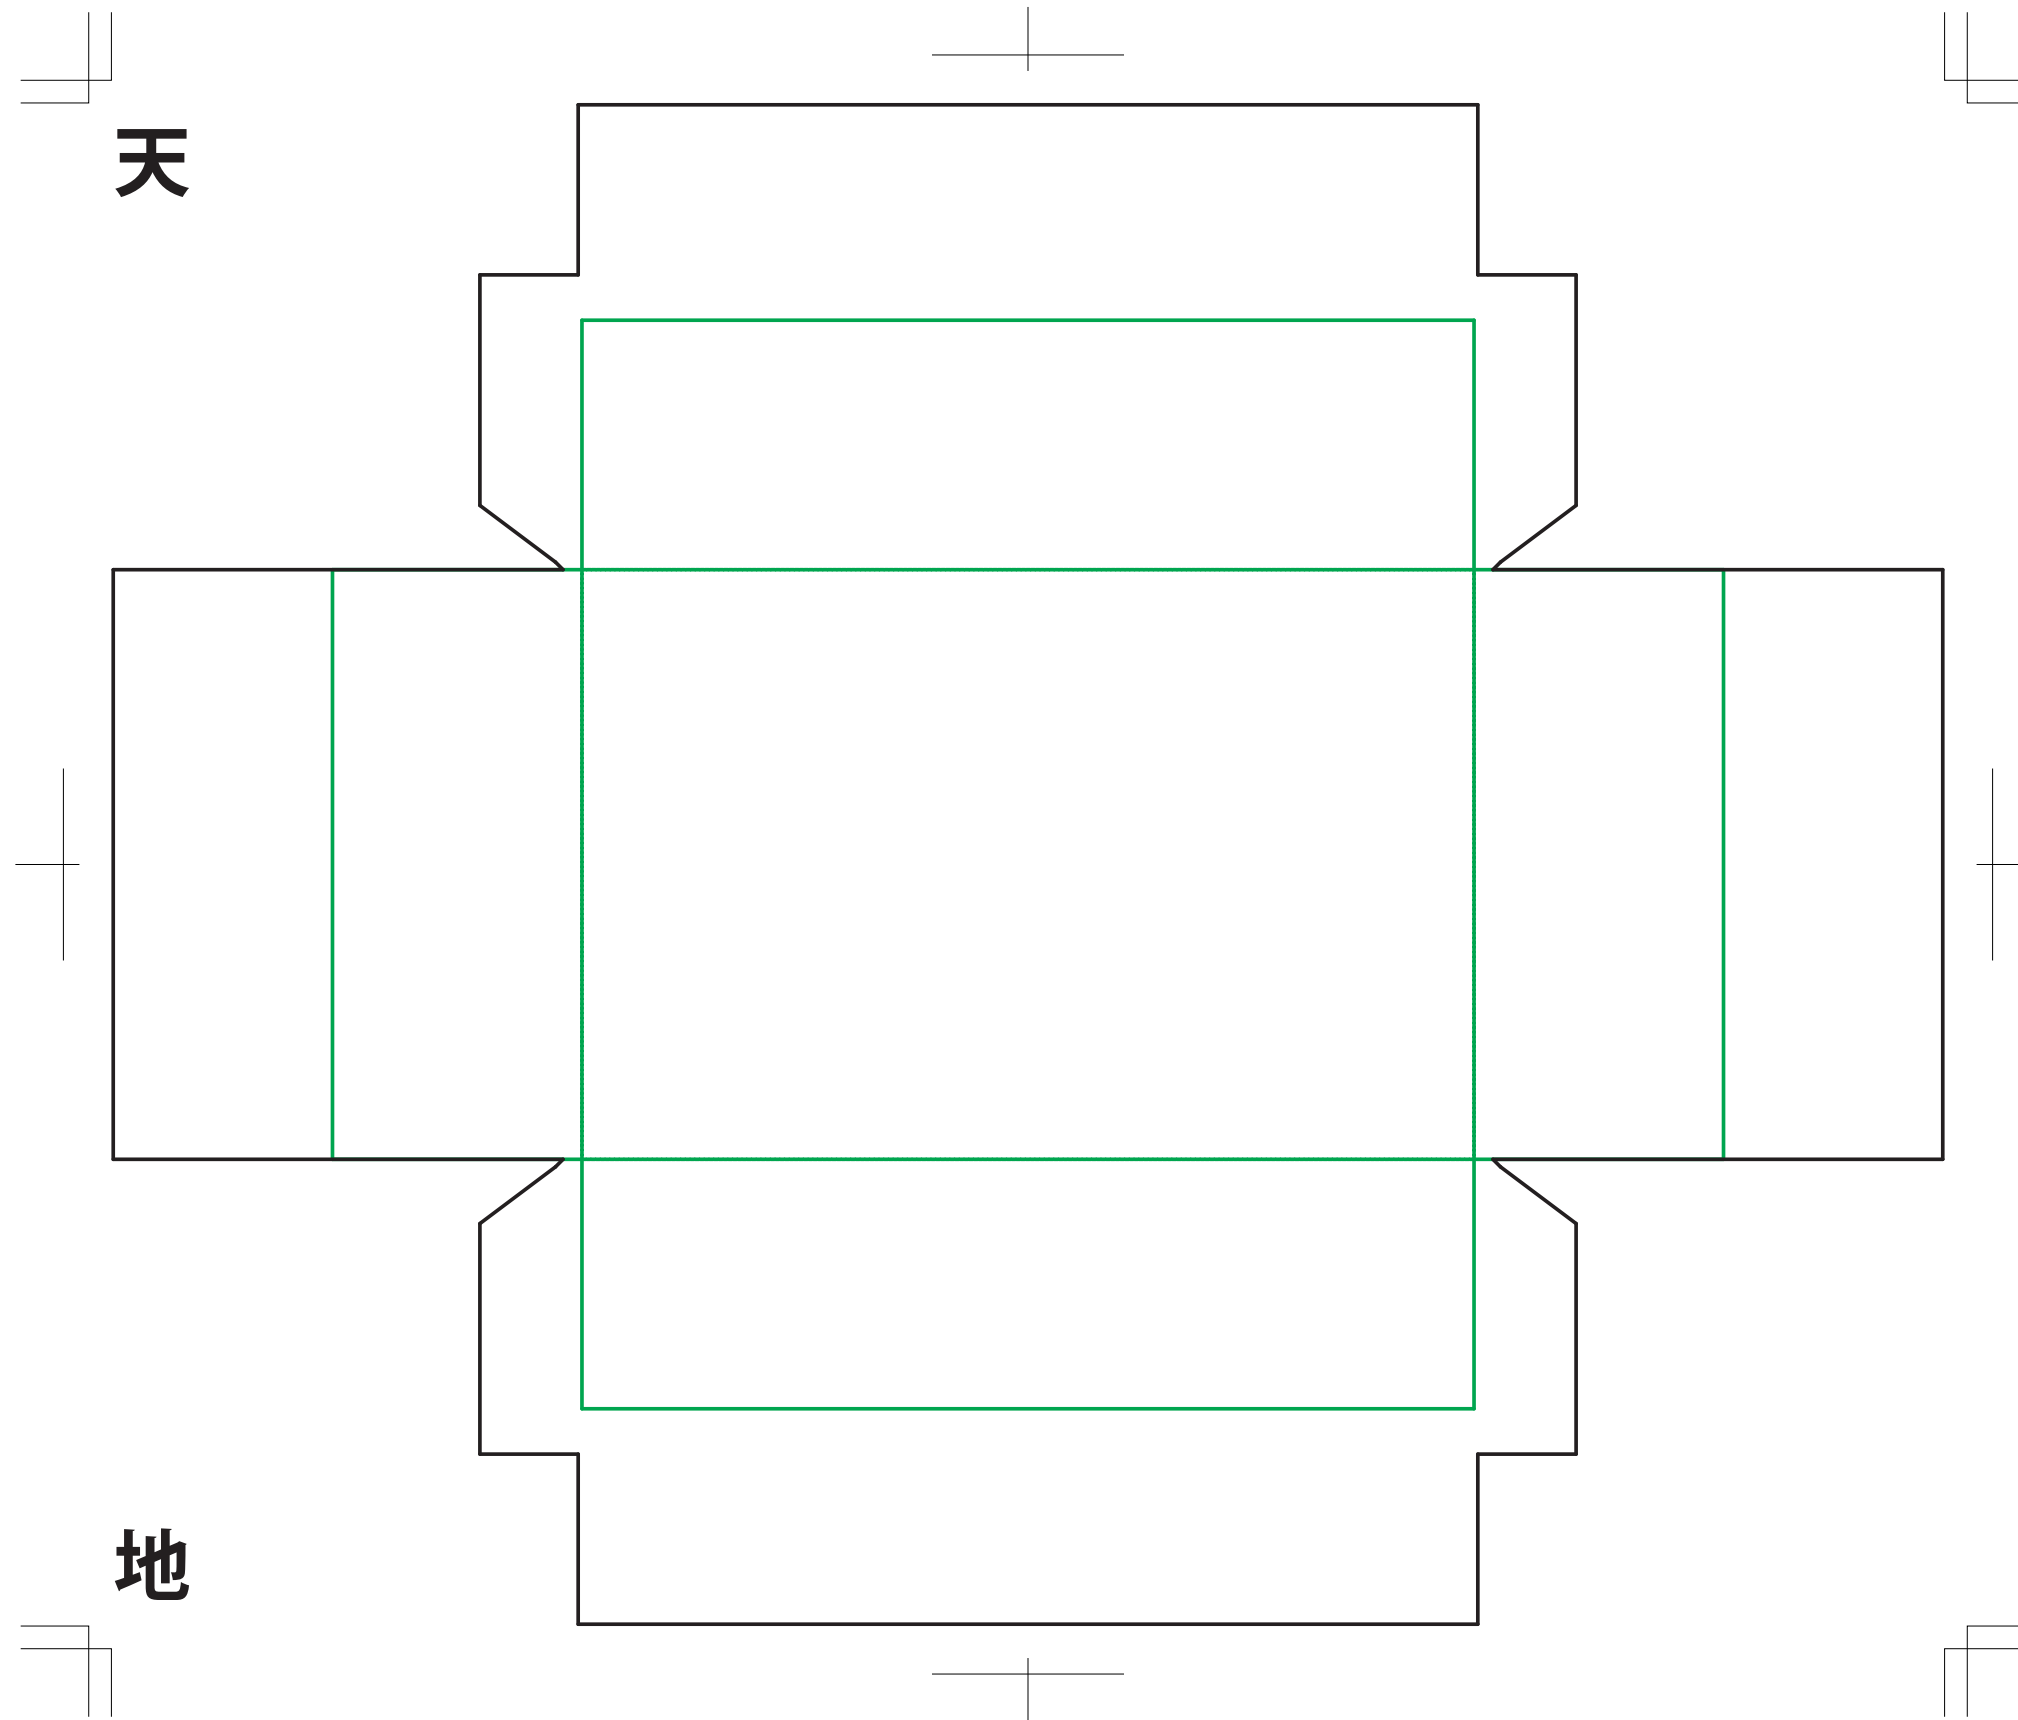

16 CHOCO トリュフ 6

※緑の線が仕上がりの面になります。
ベタや柄がある場合は、貼紙部分(黒の線)+5mm塗り足しをお願いします。

●ふた ○身

※2つのテンプレートに分かれています。

株式会社 岩寄紙器

TEL0956-85-2127 FAX0956-84-3603
E-mail:info@total-package.jp
URL:www.total-packag.jp

16 CHOCO トリュフ 6

※緑の線が仕上がりの面になります。
ベタや柄がある場合は、貼紙部分(黒の線)+5mm塗り足しをお願いします。

○ふた ●身

※2つのテンプレートに分かれています。

株式会社 岩寄紙器

TEL0956-85-2127 FAX0956-84-3603
E-mail:info@total-package.jp
URL:www.total-packag.jp