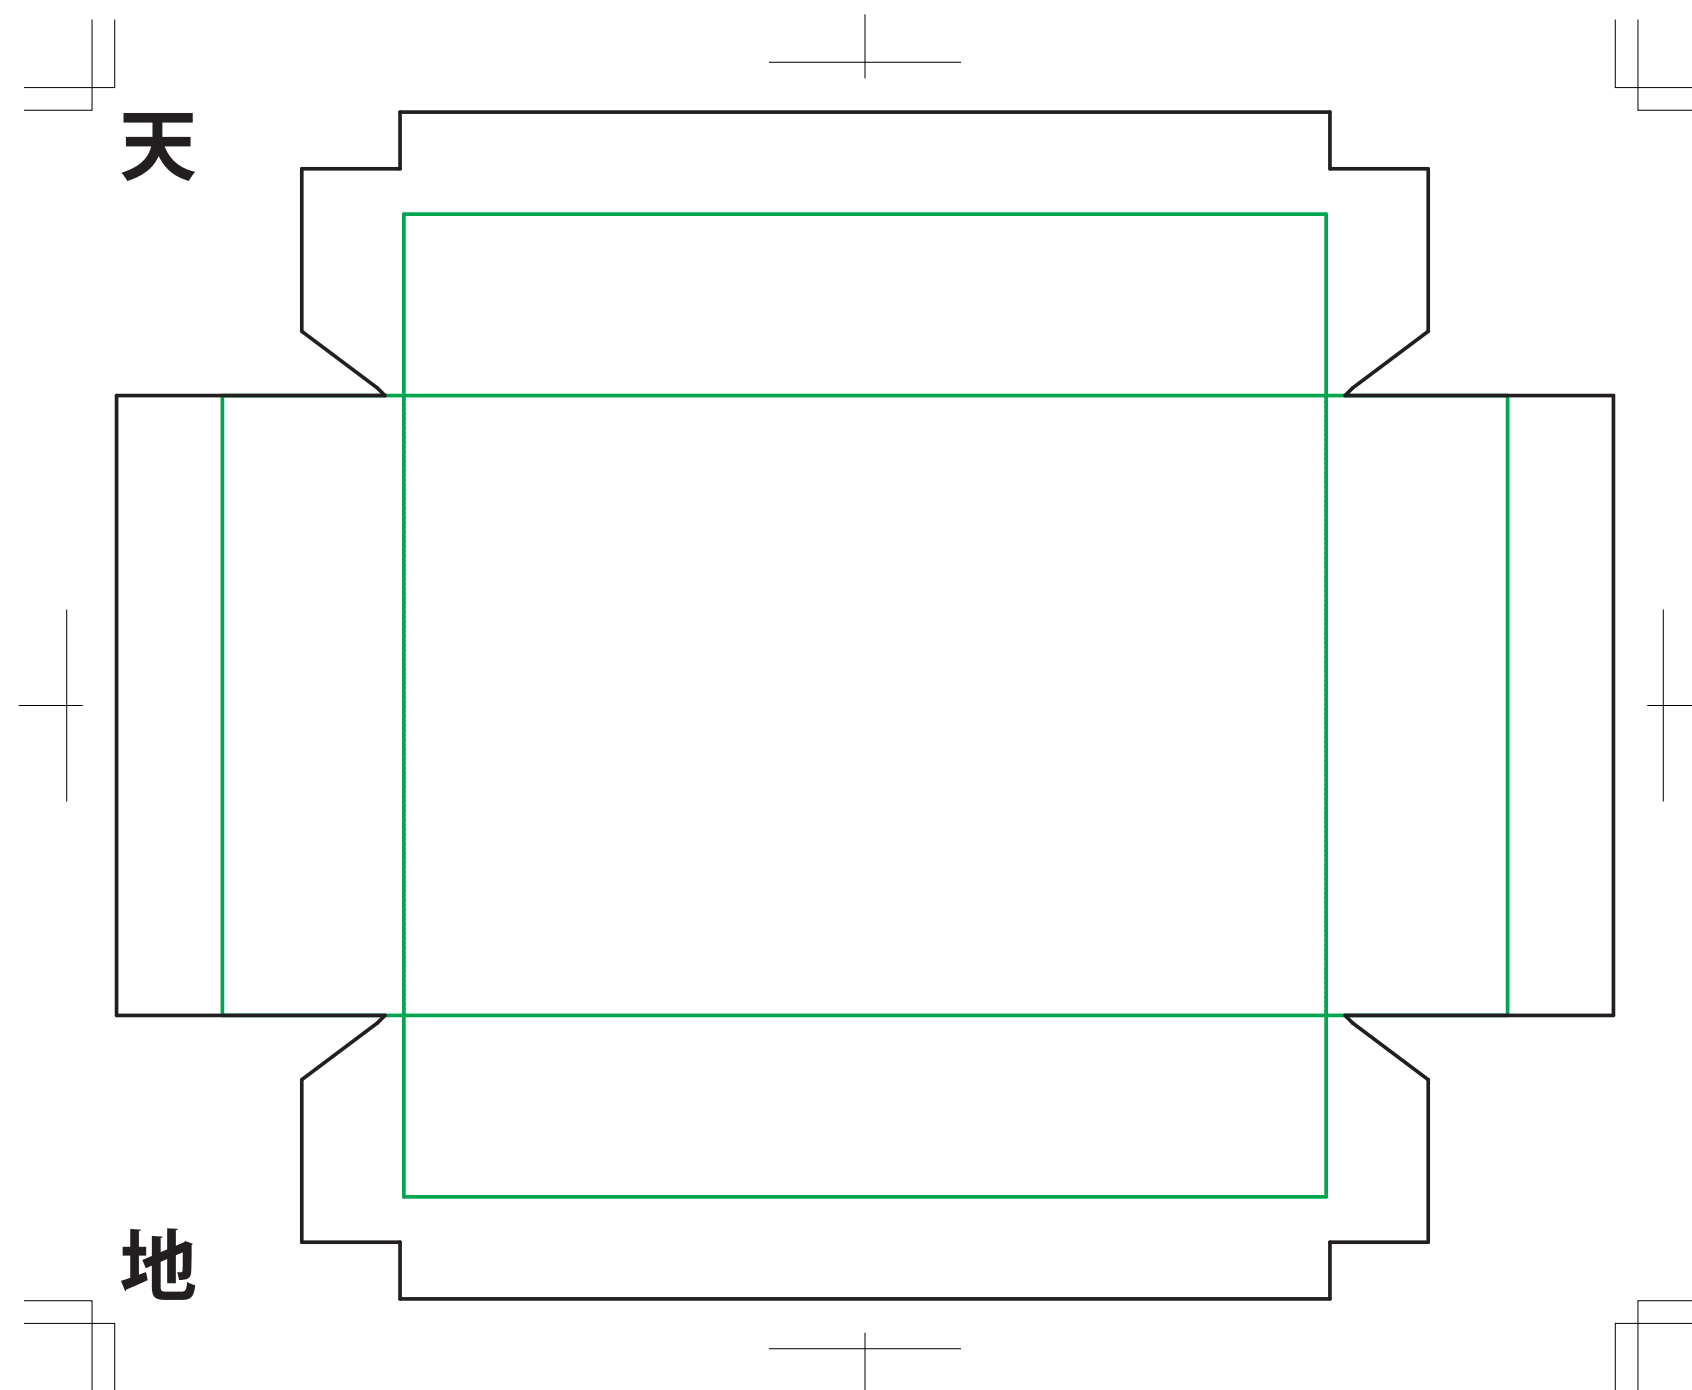

# 16 CHOCO トリュフ 6

※緑の線が仕上がりの面になります。  
ベタや柄がある場合は、貼紙部分(黒の線)+5mm塗り足しをお願いします。

●ふた ○身

※2つのテンプレートに分かれています。

株式会社 岩寄紙器

TEL0956-85-2127 FAX0956-84-3603  
E-mail:info@total-package.jp  
URL:www.total-packag.jp