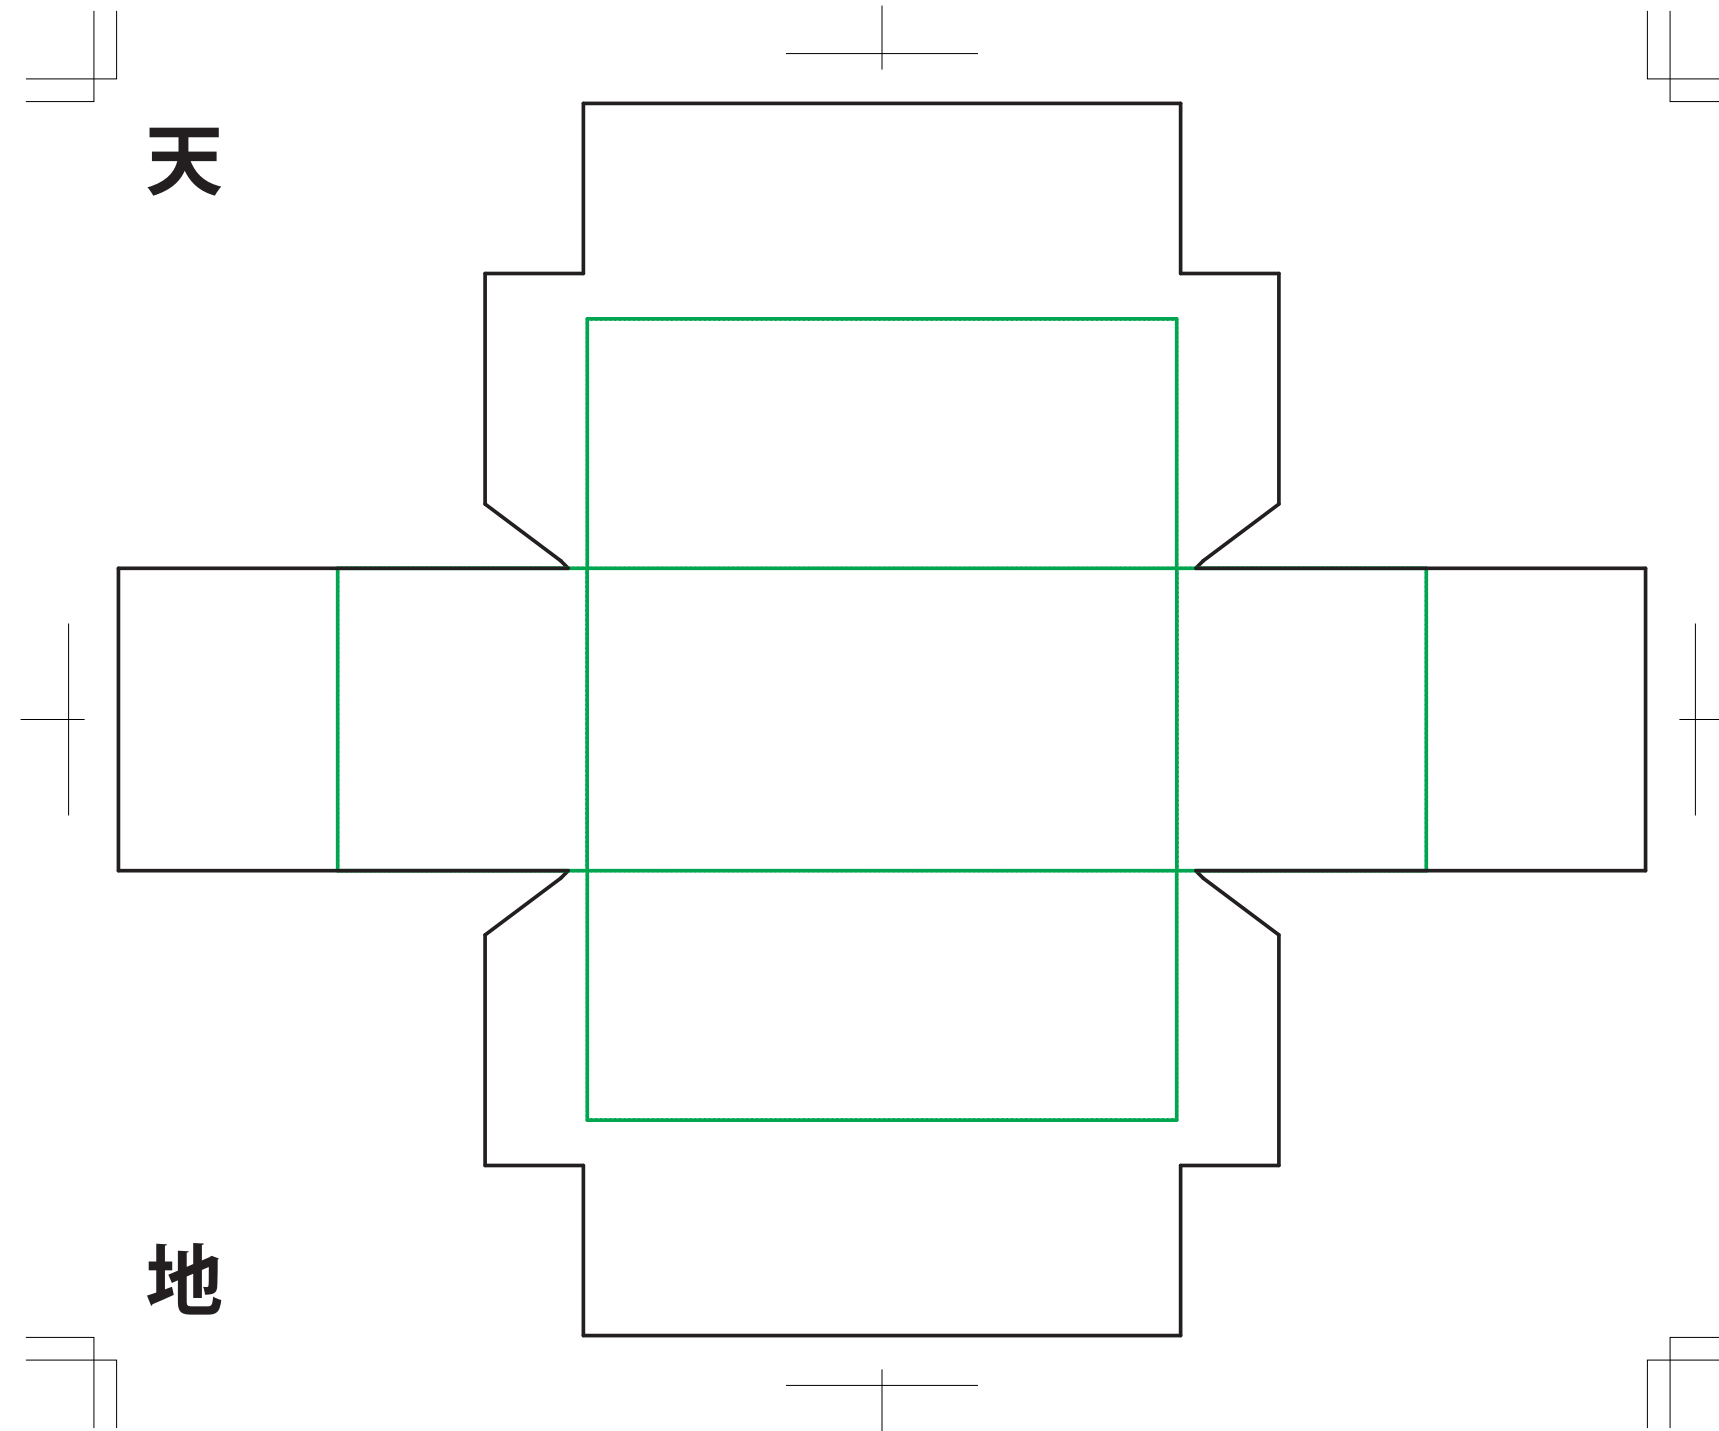

16 CHOCO トリュフ 2

※緑の線が仕上がりの面になります。
ベタや柄がある場合は、貼紙部分(黒の線)+5mm塗り足しをお願いします。

●ふた ○身

※2つのテンプレートに分かれています。

株式会社 岩寄紙器

TEL0956-85-2127 FAX0956-84-3603
E-mail:info@total-package.jp
URL:www.total-packag.jp

16 CHOCO トリュフ 2

※緑の線が仕上がりの面になります。
ベタや柄がある場合は、貼紙部分(黒の線)+5mm塗り足しをお願いします。

○ふた ●身

※2つのテンプレートに分かれています。

株式会社 岩寄紙器

TEL0956-85-2127 FAX0956-84-3603
E-mail:info@total-package.jp
URL:www.total-packag.jp