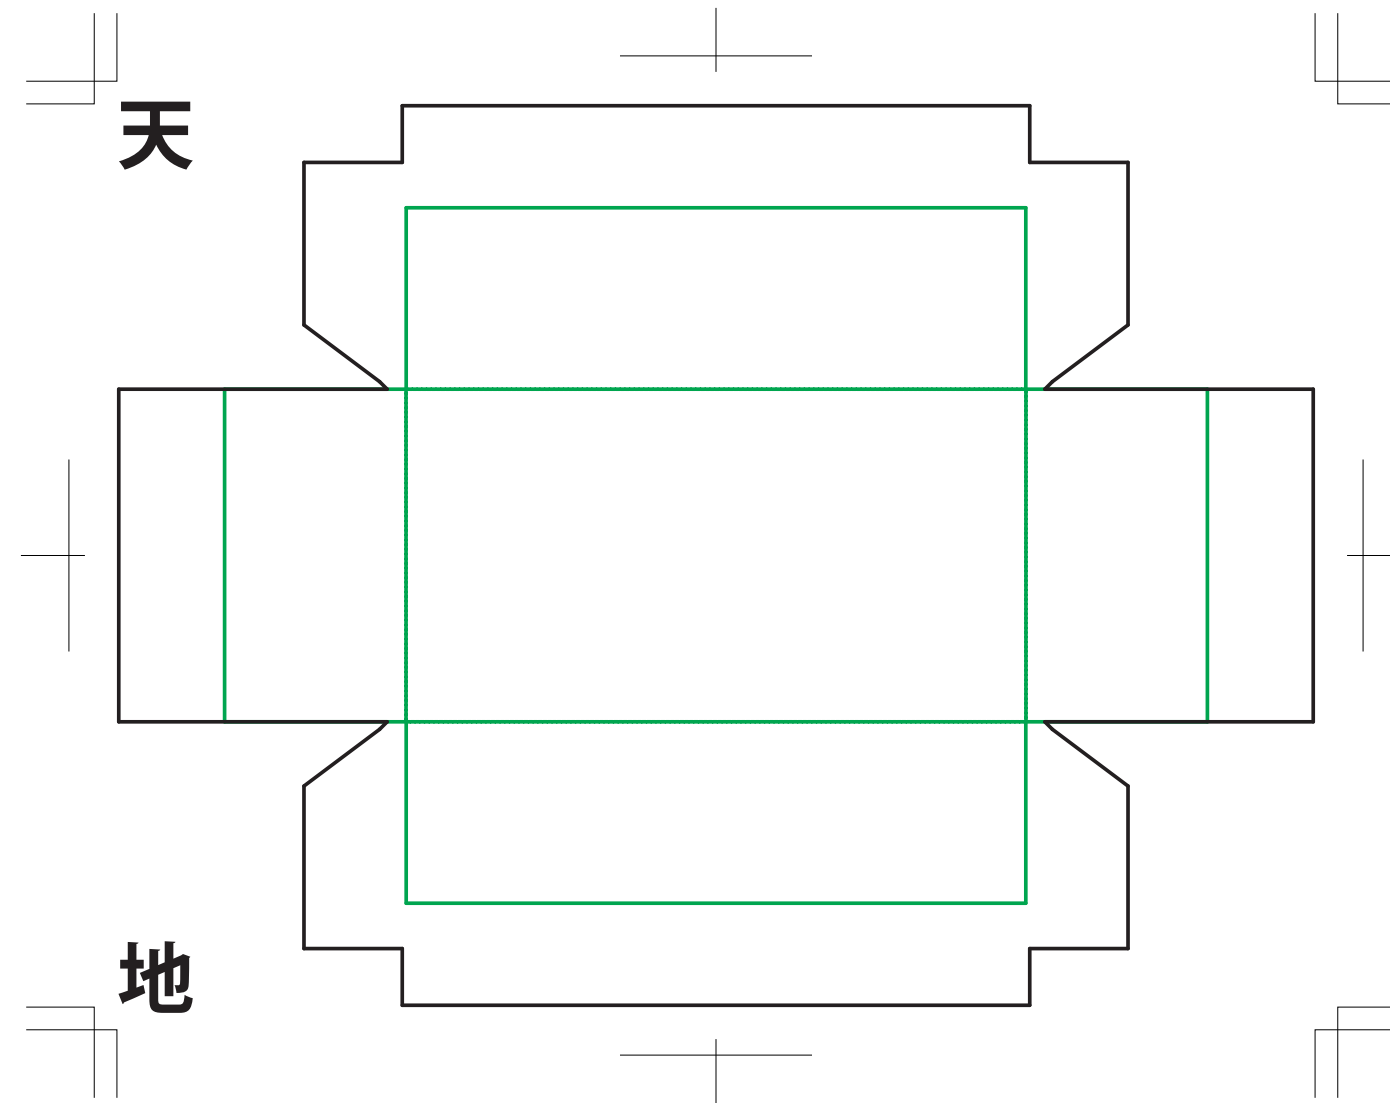

16 CHOCO トリュフ 2

※緑の線が仕上がりの面になります。
ベタや柄がある場合は、貼紙部分(黒の線)+5mm塗り足しをお願いします。

●ふた ○身

※2つのテンプレートに分かれています。

株式会社 岩寄紙器

TEL0956-85-2127 FAX0956-84-3603
E-mail:info@total-package.jp
URL:www.total-packag.jp

16 CHOCO トリュフ 2

※緑の線が仕上がりの面になります。
ベタや柄がある場合は、貼紙部分(黒の線)+5mm塗り足しをお願いします。

○ふた ●身

※2つのテンプレートに分かれています。

株式会社 岩寄紙器

TEL0956-85-2127 FAX0956-84-3603
E-mail:info@total-package.jp
URL:www.total-packag.jp