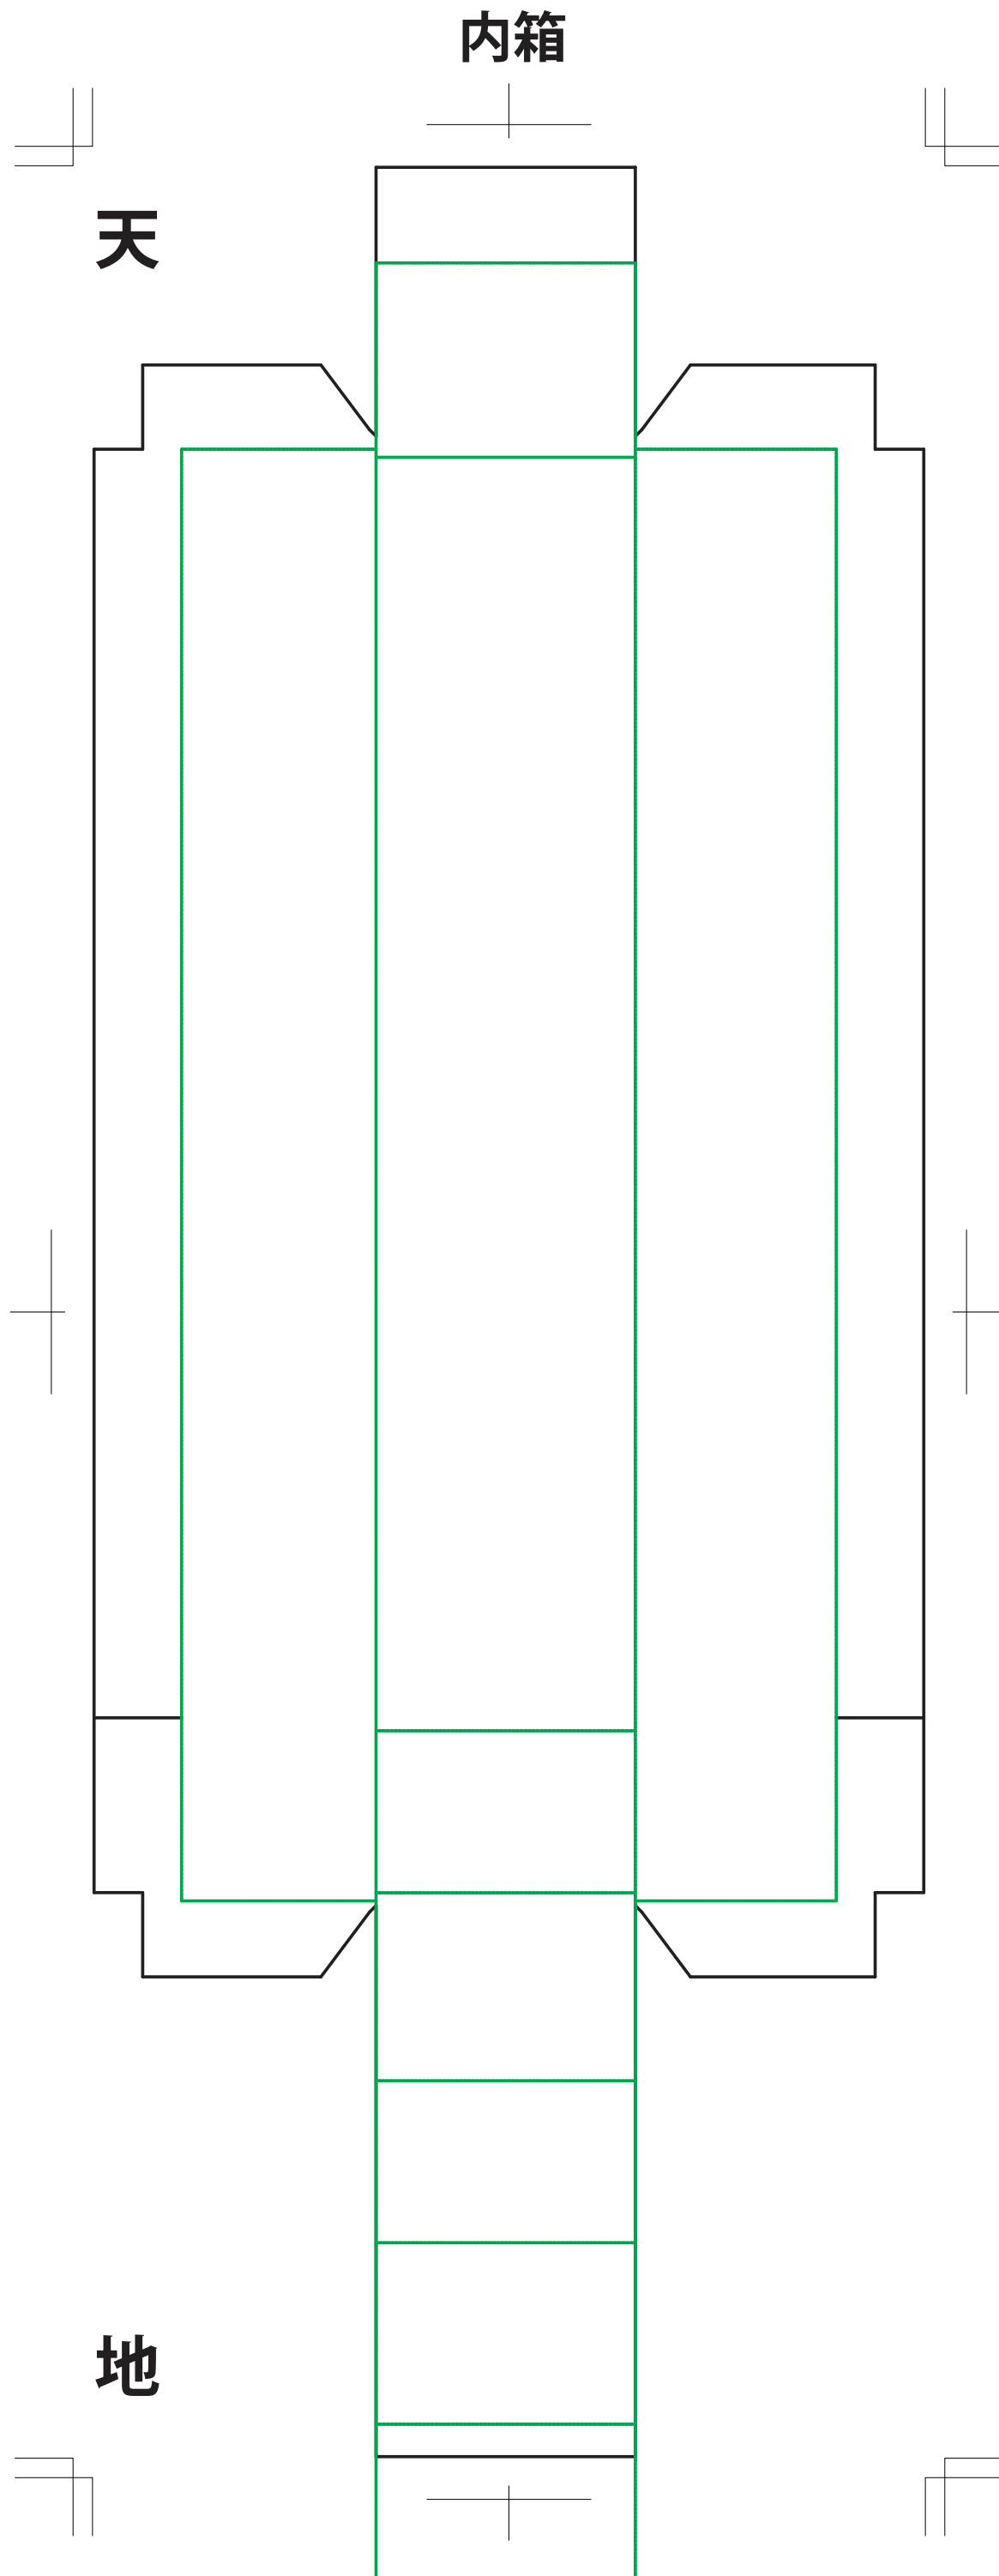

13 SLIDE ロング

※緑の線が仕上がりの面になります。
ベタや柄がある場合は、貼紙部分(黒の線)+5mm塗り足しをお願いします。

●外箱 ○内箱

※2つのテンプレートに分かれています。

13 SLIDE ロング

※緑の線が仕上がりの面になります。
ベタや柄がある場合は、貼紙部分(黒の線)+5mm塗り足しをお願いします。

○外箱 ●内箱

※2つのテンプレートに分かれています。