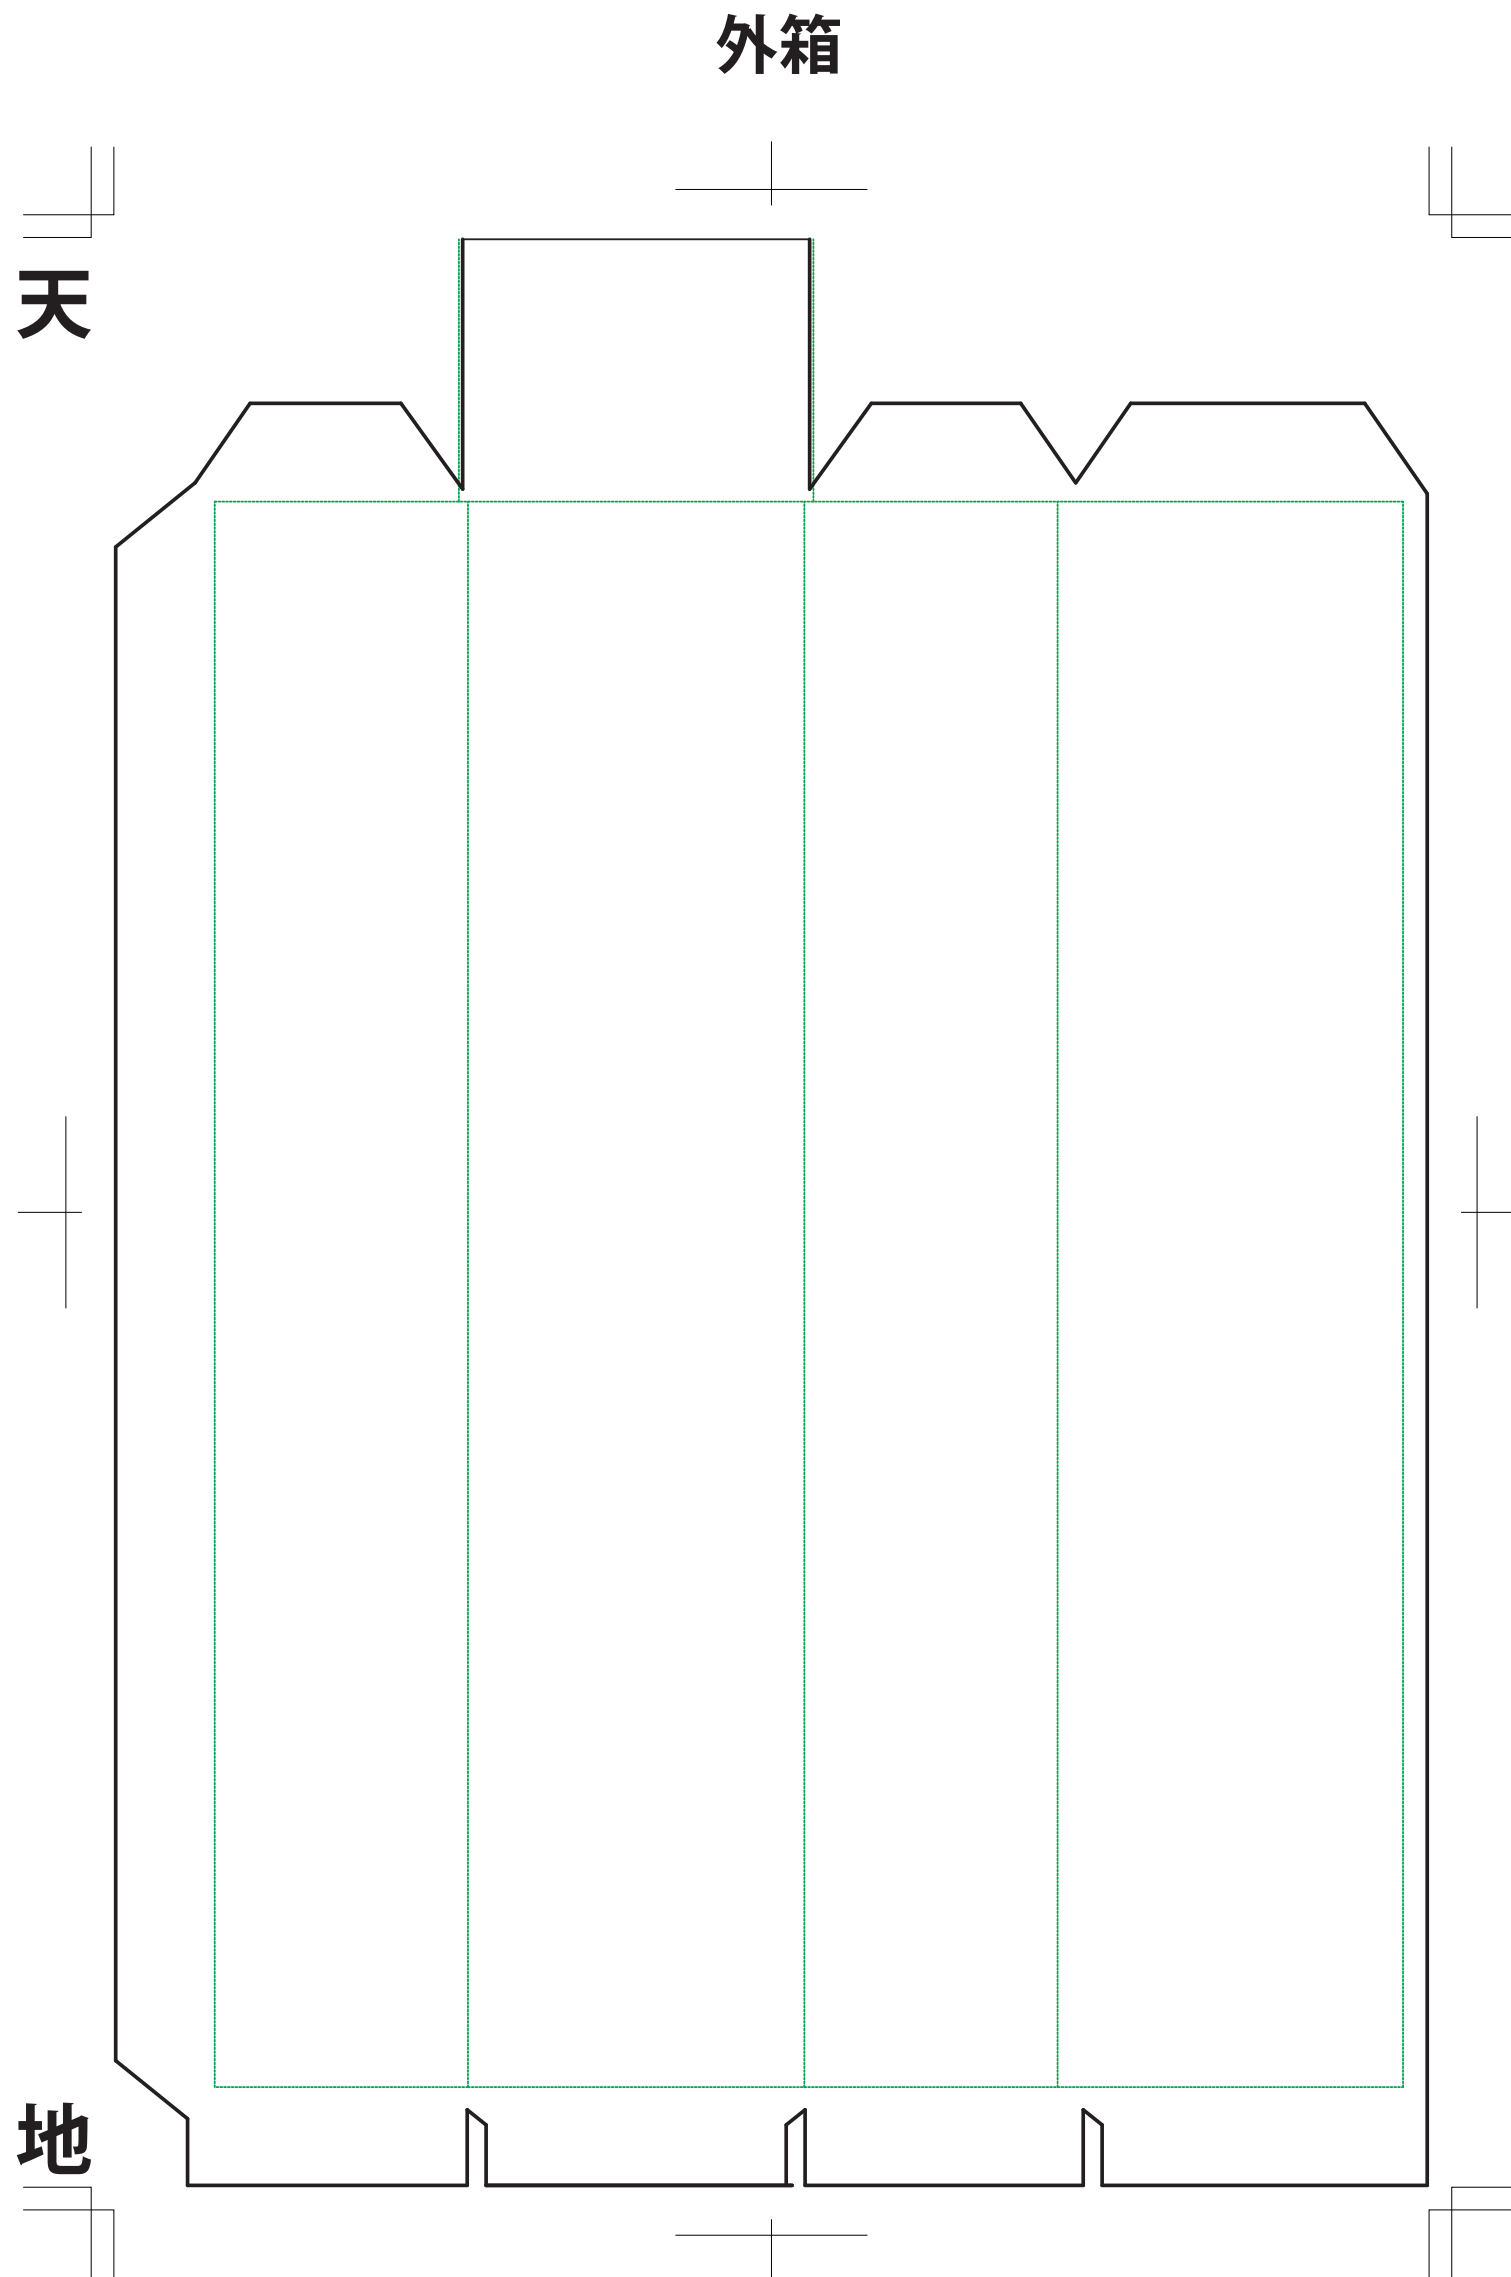

13 SLIDE ロング

※緑の線が仕上がりの面になります。
ベタや柄がある場合は、貼紙部分(黒の線)+5mm塗り足しをお願いします。

●外箱 ○内箱

※2つのテンプレートに分かれています。

13 SLIDE ロング

※緑の線が仕上がりの面になります。
ベタや柄がある場合は、貼紙部分(黒の線)+5mm塗り足しをお願いします。

○外箱 ●内箱

※2つのテンプレートに分かれています。