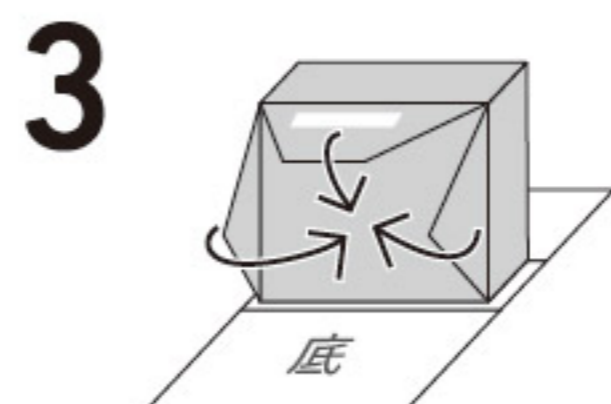

PETANCO®

組み立て方

1 身を立ち上げます。

2 内底を閉じます。

3 内底以外を閉じます。

4 両面テープを剥がして底にくっつけます。

5 先に折り込んだ内底で継ぎ目が見えず、中の仕上がりがきれいです。

6 完成!簡単に組み立て&貼り箱の高級感はそのままです。

Manufacturing

対応サイズ (内寸の合計)

(縦+横)×2の合計 280mm~920mm
高さ 200mm 以下

※短辺が100mm 以下は、要相談となります。

ロット

500個

留め具カスタム例

留め具はご要望に合わせて制作できます。