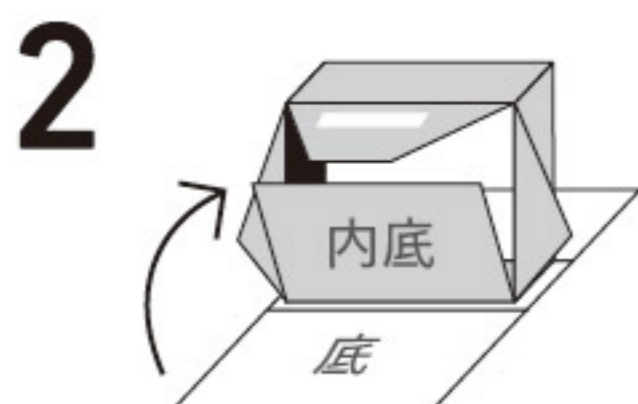

PETANCO®

収納場所を取らない貼り箱

PETANCO®はペタンコ状態から簡単に組み立てられる新構造の商品です[特許出願中]。貼り箱の高級感やオリジナリティはそのまま! 場所の問題で貼り箱を諦めていた方のニーズに対応します。

※下記写真のサンプルサイズの場合

収納スペースは約 1/15

ペタンコ状態で保管!

ペタンコで場所をとらないから、いろんな貼り箱ギフト商品が販売できます。

厚さは最大1/15!

スペースの節約だけでなく、出店等の送料も節約できます。

テナント店舗でも!

バックヤードが限られた商業施設のテナント店舗でも、たっぷりストックできます。

PETANCO®の

魅力

- ペタンコ状態で納品(1個あたり約7mmの厚さ)。収納場所を取らず、バックヤードすっきり!
- 簡単に立ち上がるので、誰でも簡単に組み立てられます。
- 小ロットはもちろん、大ロットにも対応。
- カスタム範囲が広く、オリジナリティが出せます。

PETANCO®

組み立て方

1 身を立ち上げます。

2 内底を閉じます。

3 内底以外を閉じます。

4 両面テープを剥がして底にくっつけます。

5 先に折り込んだ内底で継ぎ目が見えず、中の仕上がりがきれいです。

6 完成!簡単に組み立て&貼り箱の高級感はそのままです。