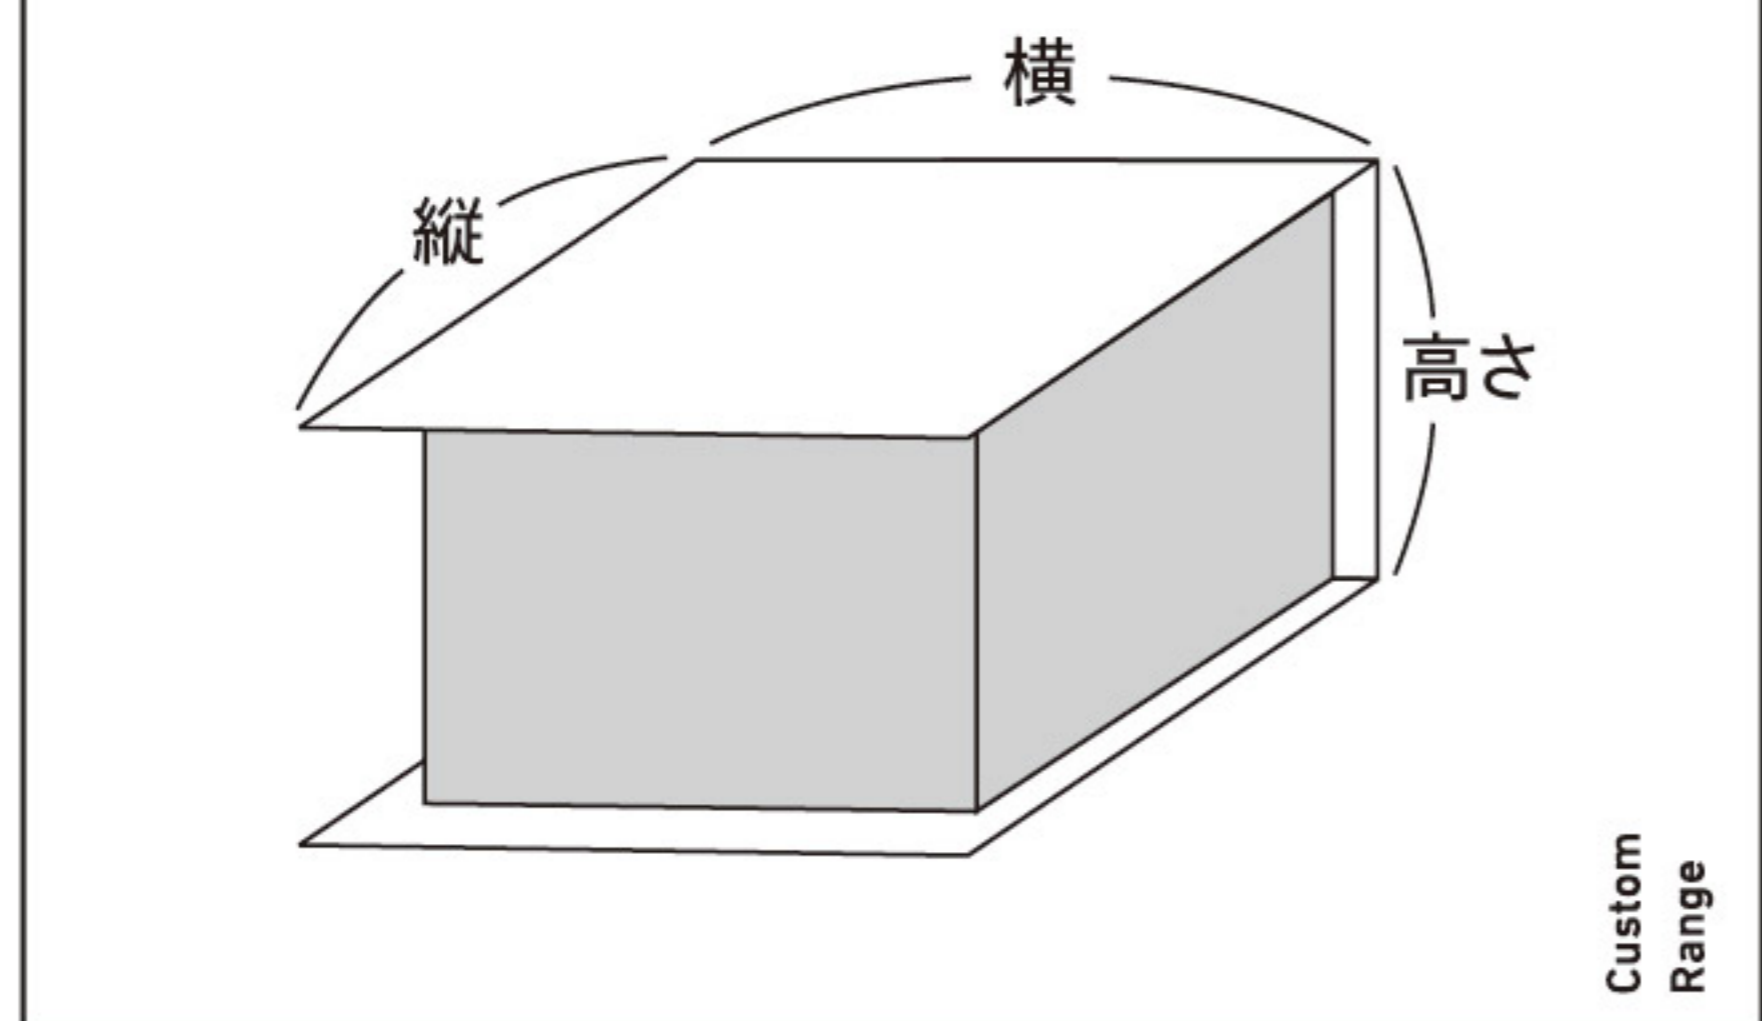

カスタム範囲

PETANCO®

特許
出願中

株式会社 岩寄紙器

859-3716
長崎県東彼杵郡波佐見町田ノ頭郷201-1
TEL:0956-85-2127 FAX:0956-84-3603

info@total-package.jp